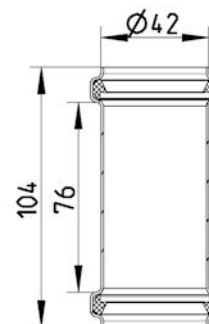

842.040.040 S DOBBELT SKYDEMUFFE

-Diameter: Ø40 mm
-Syrefast stål: AISI316L/EN1.4404

Produktkoder

EAN: 5705499413069
VVS nummer: 160277340
RSK nummer: 1552765
NRF nummer: 2172655
LVI nummer: 0252631

Specifikation

Materiale: AISI 316L
Materiale (EN): EN 1.4404
Type: Muffe
Udløbsdiameter (mm): 40
Vægt (kg): 0,13

Godkendelser

FR - DTA 14.1/12-1811*V2 EuroPipe

CSTB

US - IAPMO File No.3247-19

NO - 0692-22

DK - VA 2.12/19349-22

AUS - HACCP Region 1

EU - HACCP Region 4

Lloyds Register 92-00041 (E7)

ABS - 18-LD1716353-PDA

PL - Hygienic Certificate - All products

RINA -MAC285119XG EuroPipe

KR - Type Approval CPH42135-PE001

RU - 0212322 Pipes-21

RS - 22.10018.262

Bureau Veritas, 02375-I0

BLÜCHER®

A WATTS Brand