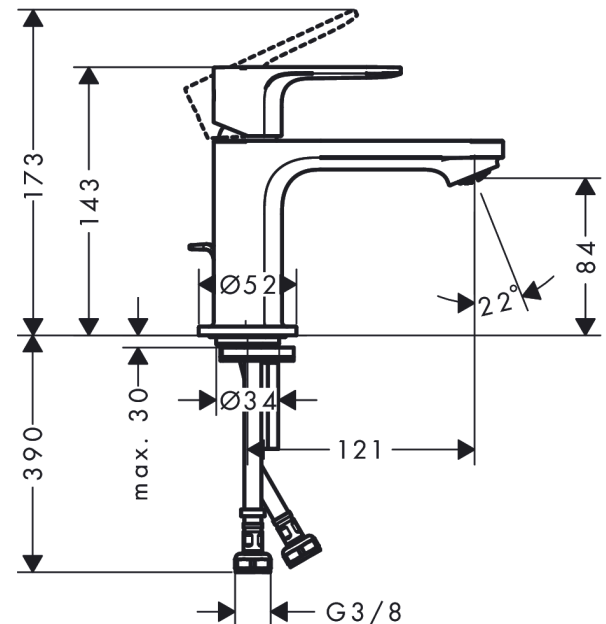

Rebris E**1-grebs håndvaskarmatur 80 CoolStart med metal løft-op bundventil**

Overflader : mat sort Art.Nr.: 72585670

**Beskrivelse****Kendetegn**

- består af: 1-grebs håndvaskarmatur, bundventil
- ComfortZone 80
- fremspring: 121 mm
- tudhøjde: 84 mm
- stråletype: normalstråle
- maksimal gennemstrømsmængde ved 3 bar: 5 l/min
- keramisk kartusche
- mulighed for temperaturbegrænsning
- løft-op ventil G 1 1/4
- materiale bundventil: metal
- STA 1803
- STA 1803 - STA 1803_SE
- STA 1803 - STA 1803_DK
- STA 1803 - STA 1803_NO

Produktdetaljer

VVS-nr.	702105611
Pris ekskl. moms	1.089,00 DKK
Pris inkl. moms *	1.361,25 DKK

Teknologi**Designpriser****Certifikater****Produktbillede****Måltegning**

Rebris E

1-grebs håndvaskarmatur 80 CoolStart med metal løft-op bundventil

Overflader : mat sort Art.Nr.: 72585670

Gennemløbsdiagram