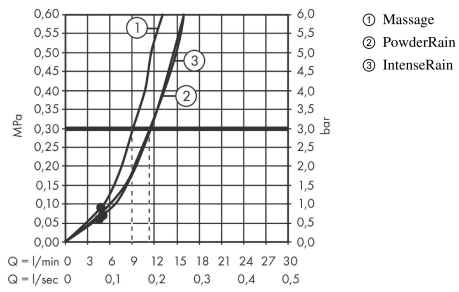

Pulsify Select S

Håndbruser 105 3jet Relaxation

Overflader : mat sort Art.Nr.: 24110670

Gennemløbsdiagram

Værdierne for forbruget blev målt praksisorienteret og med de tilsvarende armaturer (termostat/blander/indbygget ventil).