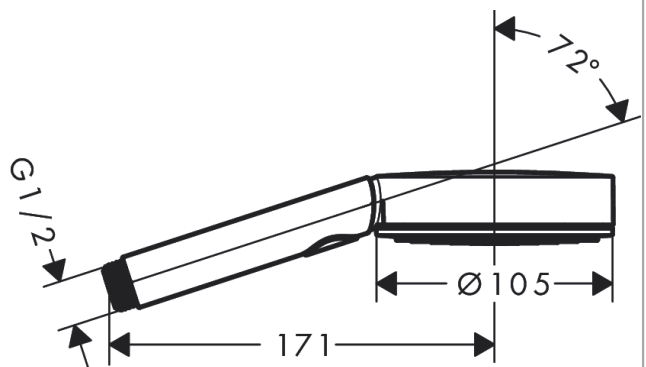

Måltegning