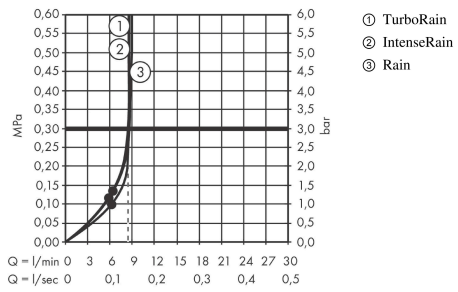

Croma Select E**Brusersæt Vario EcoSmart 9 l/min med bruserstang 65 cm**

Overflader : hvid/krom Art.Nr.: 26583400

**Beskrivelse****Kendetegn**

- består af: håndbruser, bruserstang, bruserslange, glider
- bruserstørrelse: 110 mm
- stråletype: Rain, TurboRain, IntenseRain
- vælg stråletype komfortabelt med tryk på Select-knap
- bruserholderens vinkel kan justeres med 45°
- maksimal gennemstrømsmængde ved 3 bar: 9 l/min
- kugleled der modvirker fordrejning af bruserslangen
- vægmontering: kan monteres med skruer
- vægbeslag af kunststof
- stigerørlængde: 669 mm
- stangdiameter: 22 mm
- profil stigerør: rund
- boreafstand 625 mm mm

Produktdetaljer

VVS-nr.	737713470
Pris ekskl. moms	930,00 DKK
Pris inkl. moms *	1.162,50 DKK

Teknologi**Produktbillede****Måltegning**

Croma Select E
Brusersæt Vario EcoSmart 9 l/min med bruserstang 65 cm
 Overflader : hvid/krom Art.Nr.: 26583400

Gennemløbsdiagram

Værdierne for forbruget blev målt praksisorienteret og med de tilsvarende armaturer (termostat/blander/indbygget ventil).

Croma Select E**Brusersæt Vario EcoSmart 9 l/min med bruserstang 65 cm**