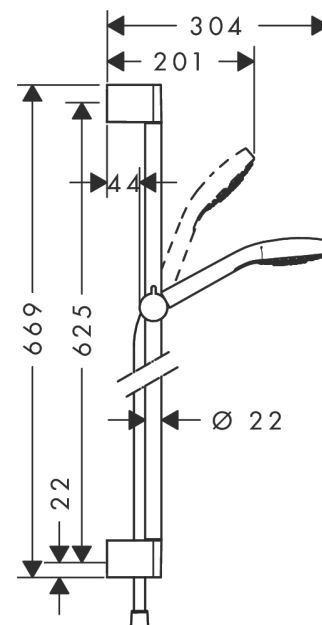

Croma Select E**Brusersæt Vario EcoSmart 9 l/min med bruserstang 65 cm**

Overflader : hvid/krom Art.Nr.: 26583400

**Beskrivelse****Kendetegn**

- består af: håndbruser, bruserstang, bruserslange, glider
- bruserstørrelse: 110 mm
- stråletype: Rain, TurboRain, IntenseRain
- vælg stråletype komfortabelt med tryk på Select-knap
- bruserholderens vinkel kan justeres med 45°
- maksimal gennemstrømsmængde ved 3 bar: 9 l/min
- kugleled der modvirker fordrejning af bruserslangen
- vægmontering: kan monteres med skruer
- vægbeslag af kunststof
- stigerørlængde: 669 mm
- stangdiameter: 22 mm
- profil stigerør: rund
- boreafstand 625 mm mm

Produktdetaljer

VVS-nr.	737713470
Pris ekskl. moms	930,00 DKK
Pris inkl. moms *	1.162,50 DKK

Teknologi**Produktbillede****Måltegning**

Croma Select E
Brusersæt Vario EcoSmart 9 l/min med bruserstang 65 cm
 Overflader : hvid/krom Art.Nr.: 26583400

Gennemløbsdiagram

Værdierne for forbruget blev målt praksisorienteret og med de tilsvarende armaturer (termostat/blander/indbygget ventil).

Croma Select E**Brusersæt Vario EcoSmart 9 l/min med bruserstang 65 cm**

Overflader : hvid/krom Art.Nr.: 26583400

Monteringseksempel