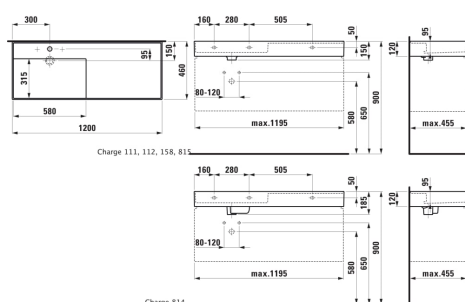

TEKNISKE TEGNINGER