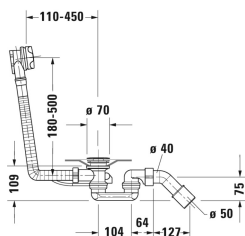

## Tilbehør Af- og overløbssæt # 791287

Af- og overløbssæt	Dimension	Vægt	Ordrenummer
krom, til D-Neo/Duravit No.1 badekar med centralt afløb, afløbshoved 52 mm, Kabellængde 700 mm			
Farver			
Varianter			

Alle tegninger indeholder nødvendige mål indenfor standard tolerancer. De er angivet i mm og er vejledende. For præcise mål, specielt ved specielle anvendelsesområder, anbefaler vi at vente til produktet er modtaget.