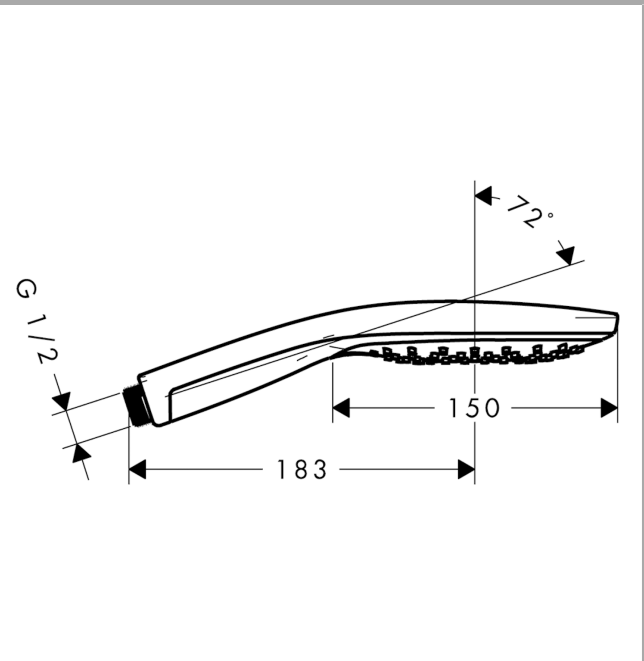

Måltegning