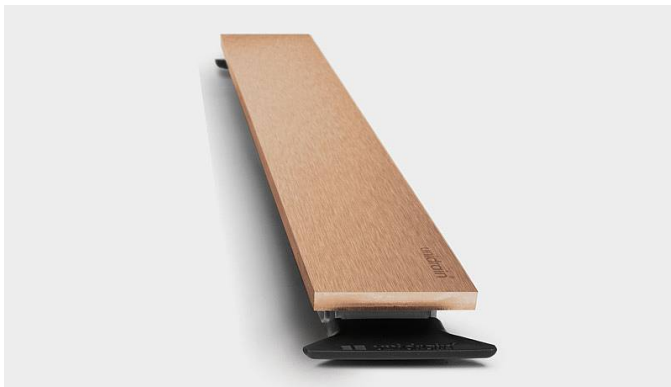

1920.0316

VVS: 155041316

HighLine Colour Panel | Kobber

Sættet består af panel, stel, forhøjersæt og skruer, der samles inden montering.

Inkl. 2 stk. kroge til brug når panelet skal løftes. Panelløsningen placeres direkte i armaturet, hvor stellets udformning sikrer præcis placering.

Monteres med HighLine ramme.

Forhøjersæt til justering af panelet medfølger, så du kan matche panelet med rammehøjden og gulvflisens tykkelse.

Specifikationer

ARTIKEL NR	VVS NUMBER	MATERIALE
1920.0316	155041316	Rustfri stål (AISI 304)
ANVENDELSE	OVERFLADE	PASSER TIL
Linjeafløb	PVD Kobber	Armaturl: 1004
LÆNGDEMODEL	FORHØJERSÆT	LÆNGDE UDEN/MED RAMME
300 mm	Plast (PE)	253/315 mm