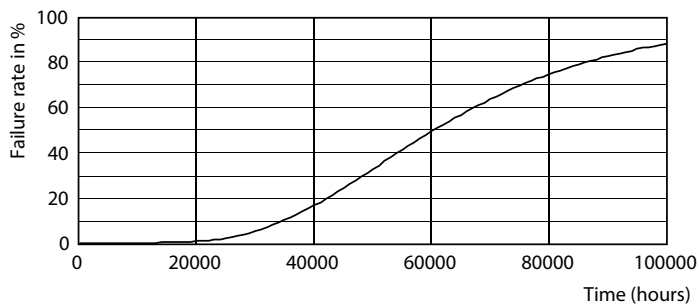

MASTER Value LEDtube Universal T8

Fotometriske data

LEDtube MAS 1 15,5W G13 2300lm-LDD

Levetid

LEDtube MAS 1 23W 60K LumenVsTc-LMP

Lumen Maintenance Diagram

Life Expectancy Diagram

LEDtube MAS 1 23W 60K LifetimeVsTc-LED