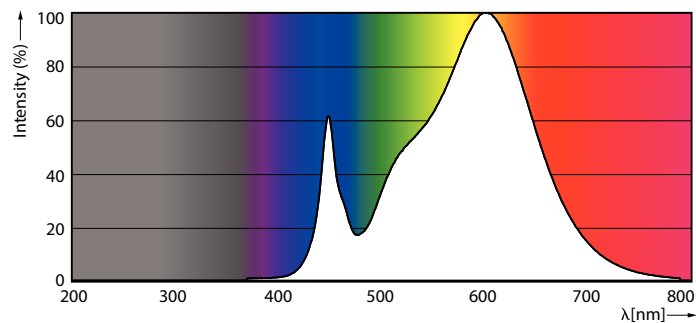

Fotometriske data

LEDtube MAS 1 15,5W G13 2300lm 830-POC

LEDtube MAS 1 23W G13 3400lm 830-GUL