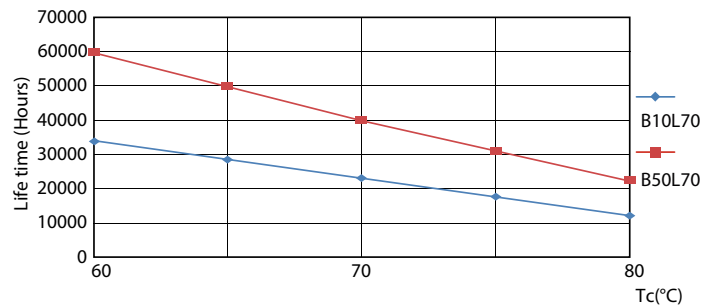

MASTER Value LEDtube Universal T8

Fotometriske data

LEDtube MAS 1 15,5W G13 2300lm-LDD

Levetid

LEDtube MAS 1 23W 60K LumenVsTc-LMP

Lumen Maintenance Diagram

Life Expectancy Diagram

LEDtube MAS 1 23W 60K LifetimeVsTc-LED