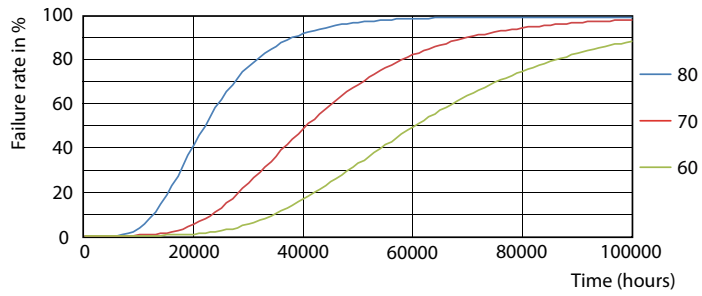

MASTER Value LEDtube Universal T8

Levetid

LEDtube MAS 1 23W 60K FailureRate-LED