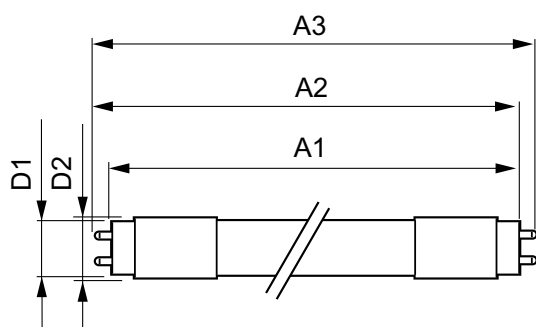

Målskitse

MAS LEDtube VLE UN 1500mm UO 23W830 T8

Product	D1	D2	A1	A2	A3
MAS LEDtube VLE UN 1500mm UO 23W830 T8	26 mm	28 mm	1500 mm	1506 mm	1514 mm

Fotometriske data

LEDtube MAS 1 15,5W G13 2300lm 830-POC

LEDtube MAS 1 23W G13 3400lm 830-GUL