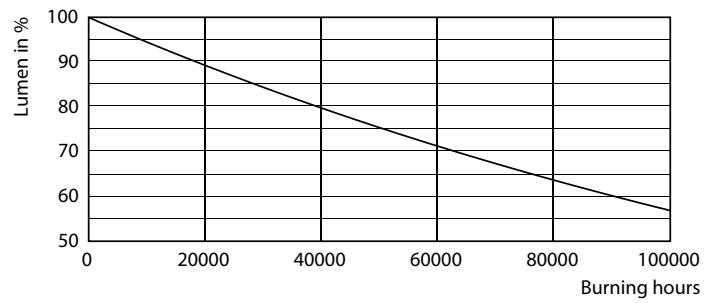

MASTER Value LEDtube Universal T8

Fotometriske data

LEDtube MAS 1 15,5W G13 2300lm-LDD

Levetid

LEDtube MAS 1 23W 60K LumenVsTc-LMP

Lumen Maintenance Diagram

Life Expectancy Diagram

LEDtube MAS 1 23W 60K LifetimeVsTc-LED