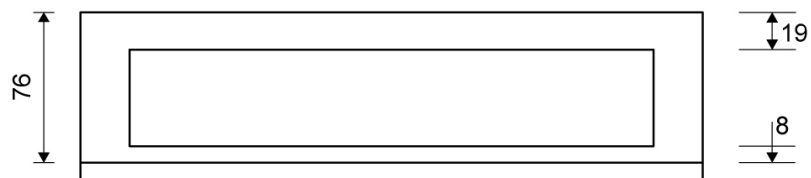

1917.1225

VVS: 155040277

HighLine Colour ramme | Sort

Rammen er med til at understrege gulvafløbets eksklusive design.

Rammens højde (10, 12, 15 eller 25 mm) er afhængig af tykkelsen på gulvflisen.

Eksklusivt rammedesign med overdel af 4 mm massivt, rustfrit stål. Indlæg sikrer en præcis placering i armaturet.

NB! Rammehøjde (H) = flisetykkelse + ca. 2 mm fliseklæb og membran.

HighLine produkter kan ikke kombineres med 1004-afløb med sideudløb.

Specifikationer

ARTIKEL NR 1917.1225	VVS NUMBER 155040277	MATERIALE Rustfri stål (AISI 304)
ANVENDELSE Linjeafløb	OVERFLADE PVD Sort	PASSER TIL Armaturliste: 1001, 1002, 1003, 1004, 1100, 5002, 5003
INDBYGNINGSLÆNGDE (L) 1195 mm	HØJDE (H) H 25 mm	LÆNGDEMODEL 1200 mm
INDLÆG Kunststof		