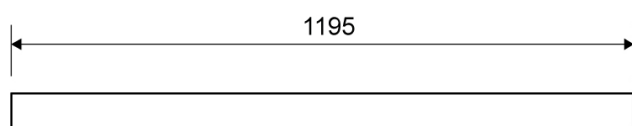

1917.1225

VVS: 155040277

HighLine Colour ramme | Sort

Rammen er med til at understrege gulvafløbets eksklusive design.

Rammens højde (10, 12, 15 eller 25 mm) er afhængig af tykkelsen på gulvflisen.

Eksklusivt rammedesign med overdel af 4 mm massivt, rustfrit stål. Indlæg sikrer en præcis placering i armaturet.

NB! Rammehøjde (H) = flisetykkelse + ca. 2 mm fliseklæb og membran.

HighLine produkter kan ikke kombineres med 1004-afløb med sideudløb.

Specifikationer

ARTIKEL NR 1917.1225	VVS NUMBER 155040277	MATERIALE Rustfri stål (AISI 304)
ANVENDELSE Linjeafløb	OVERFLADE PVD Sort	PASSER TIL Armaturliste: 1001, 1002, 1003, 1004, 1100, 5002, 5003
INDBYGNINGSLÆNGDE (L) 1195 mm	HØJDE (H) H 25 mm	LÆNGDEMODEL 1200 mm
INDLÆG Kunststof		