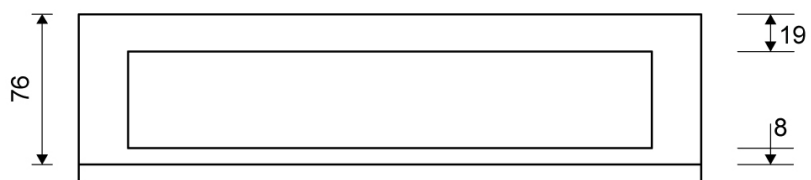

# 1916.0812

VVS: 155040852

HighLine Colour ramme | Kobber

Rammen er med til at understrege gulvafløbets eksklusive design.

Rammens højde (10, 12, 15 eller 25 mm) er afhængig af tykkelsen på gulvflisen.

Eksklusivt rammedesign med overdel af 4 mm massivt, rustfrit stål. Indlæg sikrer en præcis placering i armaturet.

NB! Rammehøjde (H) = flisetykkelse + ca. 2 mm fliseklæb og membran.

HighLine produkter kan ikke kombineres med 1004-afløb med sideudløb.

## Specifikationer

<b>ARTIKEL NR</b> 1916.0812	<b>VVS NUMBER</b> 155040852	<b>MATERIALE</b> Rustfri stål (AISI 304)
<b>ANVENDELSE</b> Linjeafløb	<b>OVERFLADE</b> PVD Kobber	<b>PASSER TIL</b> Armaturliste: 1001, 1002, 1003, 1004, 1100, 5002, 5003
<b>INDBYGNINGSLÆNGDE (L)</b> 795 mm	<b>HØJDE (H)</b> H 12 mm	<b>LÆNGDEMODEL</b> 800 mm
<b>INDLÆG</b> Kunststof		