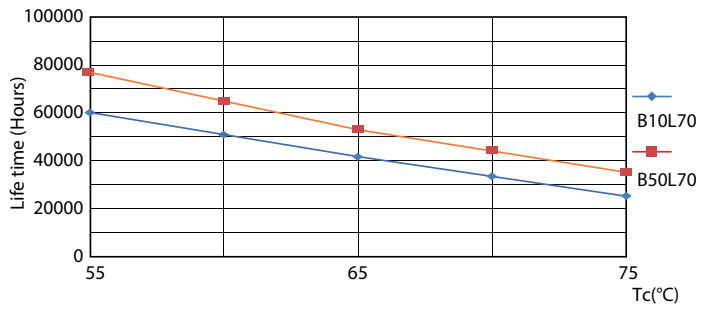

Korreleret farvetemperatur (nom.)	6500 K
Lyseffekt (nominel) (nom.)	156 lm/W
Farveensartethed	<6
Farvegengivelsesindeks (nom.)	80
LLMF ved den nominelle levetids udløb (nom.)	70 %
Drift og el	
Indgangsfrekvens	20000-75000 Hz
Power (Rated) (Nom)	16 W
Lyskildens strømstyrke (maks.)	750 mA
Lyskildens strømstyrke (min.)	300 mA
Opstarttid (nom.)	0,5 s
Opvarmningstid til 60 % lysudbytte (nom.)	0,5 s
Effektfaktor (nom.)	0,9

General uniform lighting

MASTER LEDtube InstantFit HF

Fotometriske data

Light Distribution Diagram

Levetid

Lumen Maintenance Diagram

FailureRate

LumenVsTc

Life Expectancy Diagram

MASTER LEDtube InstantFit HF

Levetid

LifetimeVsTc