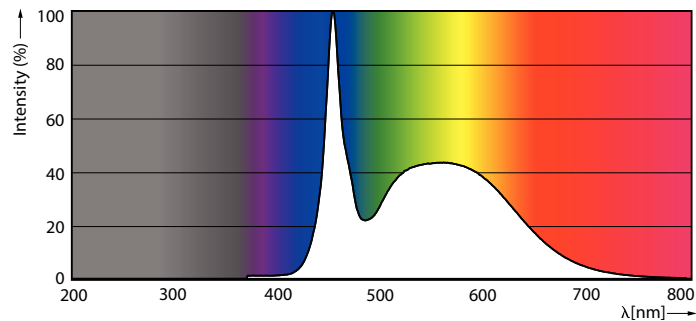

Fotometriske data

Spectral Power Distribution Colour

General uniform lighting