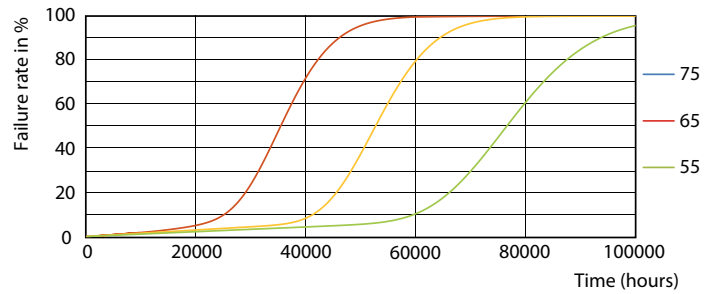

Korreleret farvetemperatur (nom.)	6500 K
Lyseffekt (nominel) (nom.)	156 lm/W
Farveensartethed	<6
Farvegengivelsesindeks (nom.)	80
LLMF ved den nominelle levetids udløb (nom.)	70 %
Drift og el	
Indgangsfrekvens	20000-75000 Hz
Power (Rated) (Nom)	16 W
Lyskildens strømstyrke (maks.)	750 mA
Lyskildens strømstyrke (min.)	300 mA
Opstarttid (nom.)	0,5 s
Opvarmningstid til 60 % lysudbytte (nom.)	0,5 s
Effektfaktor (nom.)	0,9

General uniform lighting

MASTER LEDtube InstantFit HF

Fotometriske data

Light Distribution Diagram

Levetid

Lumen Maintenance Diagram

FailureRate

LumenVsTc

Life Expectancy Diagram

MASTER LEDtube InstantFit HF

Levetid

LifetimeVsTc