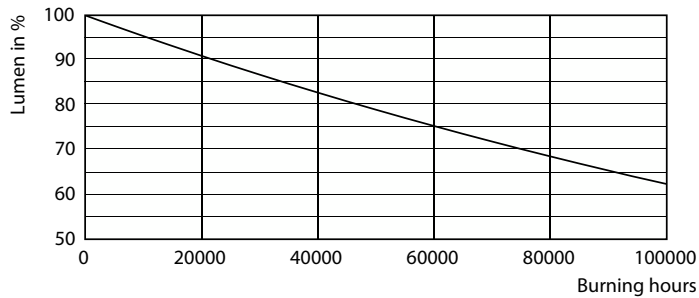

Korreleret farvetemperatur (nom.)	6500 K
Lyseffekt (nominel) (nom.)	156 lm/W
Farveensartethed	<6
Farvegengivelsesindeks (nom.)	80
LLMF ved den nominelle levetids udløb (nom.)	70 %
Drift og el	
Indgangsfrekvens	20000-75000 Hz
Power (Rated) (Nom)	16 W
Lyskildens strømstyrke (maks.)	750 mA
Lyskildens strømstyrke (min.)	300 mA
Opstarttid (nom.)	0,5 s
Opvarmningstid til 60 % lysudbytte (nom.)	0,5 s
Effektfaktor (nom.)	0,9

General uniform lighting

MASTER LEDtube InstantFit HF

Fotometriske data

Light Distribution Diagram

Levetid

Lumen Maintenance Diagram

FailureRate

LumenVsTc