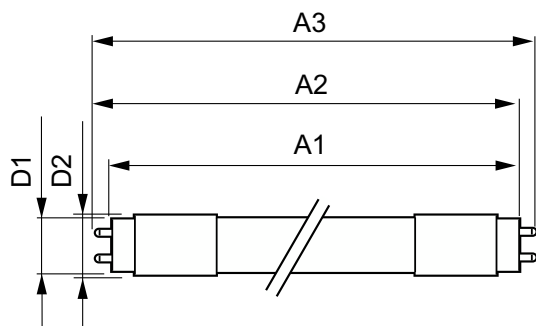

MASTER LEDtube InstantFit HF

MASTER LEDtube HF 1200mm UO 16W865 T8

Philips MASTER LEDtube integrerer en LED-lyskilde i den traditionelle lineære størrelse for lysstofrør. Takket være det unikke design og det ensartede udseende er det umuligt at skelne modellen fra et traditionelt lysstofrør. MASTER LEDtube Performance er den bedste løsning til kunder, der har højere krav til belysning og ønsker at maksimere værdi i forhold til levetid (krav om længste levetid). Størst mulige energibesparelser og lave samlede ejeromkostninger.

Advarsler og sikkerhed

- BEMÆRKNINGER: Den samlede energieffektivitet og lysfordeling af hvilken som helst installation, der benytter disse armaturer, er bestemt af installationsdesignet.

Produkt data

Generelle oplysninger	
Sokkel	G13 ROT (Rotating) [Medium Bi-Pin Fluorescent]
CE-mærke	Ja
Opfylder kravene i EU RoHS	Ja
Nominel levetid (nom.)	75000 h
Interval mellem tænd/sluk	50000X
Plan	Sphere
Plan	MASTER
Lysteknisk	
Farvekode	865 [CCT af 6500 K]
Spredningsvinkel (nom.)	160 °
Lysstrøm (nom.)	2500 lm
Farvebetegnelse	Koldt dagslys

MASTER LEDtube InstantFit HF

Spænding (nom.)	30-80 V
Temperatur	
T-omgivelsestemperatur (maks.)	45 °C
T-omgivelsestemperatur (min.)	-20 °C
T-lagring (maks.)	65 °C
T-lagring (min.)	-40 °C
T-kappe, maks. (nom.)	55 °C
Lysstyringssystemer og dæmpning	
Dæmpbar	Ja – kontrollér kompatibilitet med forkoblinger
Mekanik og armaturhus	
Lyskildefinish	Matteret
Lyskildemateriale	Plast
Produktlængde	1200 mm
Lyskildeform	Rør, dobbelte ender
Godkendelse og anvendelsesområde	
Energy Efficiency Class	D

Målskitse

MASTER LEDtube HF 1200mm UO 16W865 T8

Product	D1	D2	A1	A2	A3
MASTER LEDtube HF 1200mm UO 16W865 T8	25,8 mm	28 mm	1198,2 mm	1205,3 mm	1212,4 mm

Fotometriske data

Spectral Power Distribution Colour