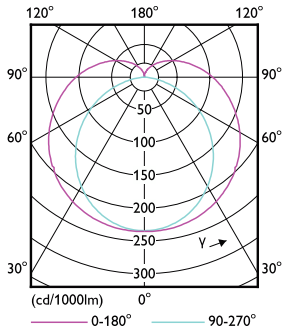

Målskitse

MASTER LEDtube HF 1200mm UO 16W865 T8

Product	D1	D2	A1	A2	A3
MASTER LEDtube HF 1200mm UO 16W865 T8	25,8 mm	28 mm	1198,2 mm	1205,3 mm	1212,4 mm

Fotometriske data

Spectral Power Distribution Colour

General uniform lighting

MASTER LEDtube InstantFit HF

Fotometriske data

Light Distribution Diagram

Levetid

Lumen Maintenance Diagram

FailureRate

LumenVsTc