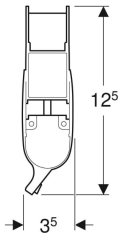

Ifö Space tætningsliste til svingdør til niche

Eksempelbillede

Anvendelser

- Til montering med svingdør, til niche

Egenskaber

- Profil af aluminium

Leverancens indhold

- Profil

Tekniske data

Materiale

Aluminium

Varenr.	VVS nr.	Farve / overflade	H	T	kr./stk. Ekskl. moms	kr./stk. Inkl. moms
05855089	673828973	Sølvfarver / Aluminium børstet	200 cm	12.5 cm	1.336	1.670