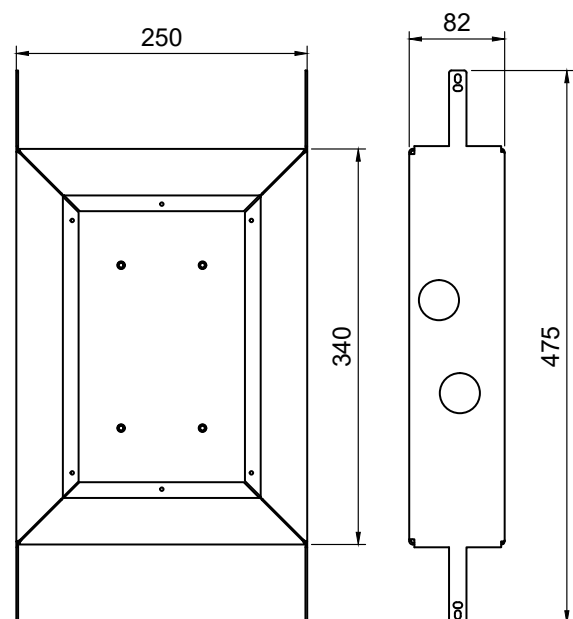

Scandtap Box 1

Art no: 21160 RSK: 8219501