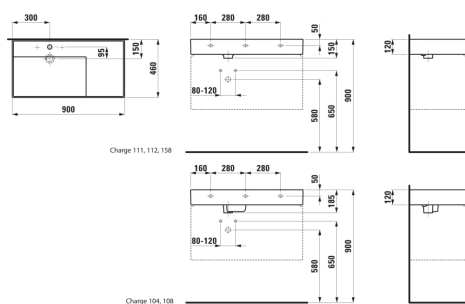

KARTELL LAUFEN

Håndvask, hylde til højre, med specielt skjult afløb

MÅL

Bredde	900 mm
Dybde	460 mm
Højde	120 mm

FARVE OG FINISH

<input type="checkbox"/>	400 Hvid med LCC
--------------------------	------------------

Indvendig form : 6 – Rektangulær

Installationstype : Toiletbord, Væghængt

Integreret hylde

Kummebredde (mm) : 315

Kummedybde (mm) : 95

Kummelængde (mm) : 580

Materiale : SaphirKeramik

Nettovægt (kg) : 20,4

Placering af hylde : Højre

Placering af kumme : Venstre

Vaskkapacitet (l) : 11,5

TEKNISKE TEGNINGER

KOMPATIBEL MED

Vaskeskab med to skuffer, inkl. ordenssystem, til håndvask 810333, 810338, 810339, 813332

H407569033...1