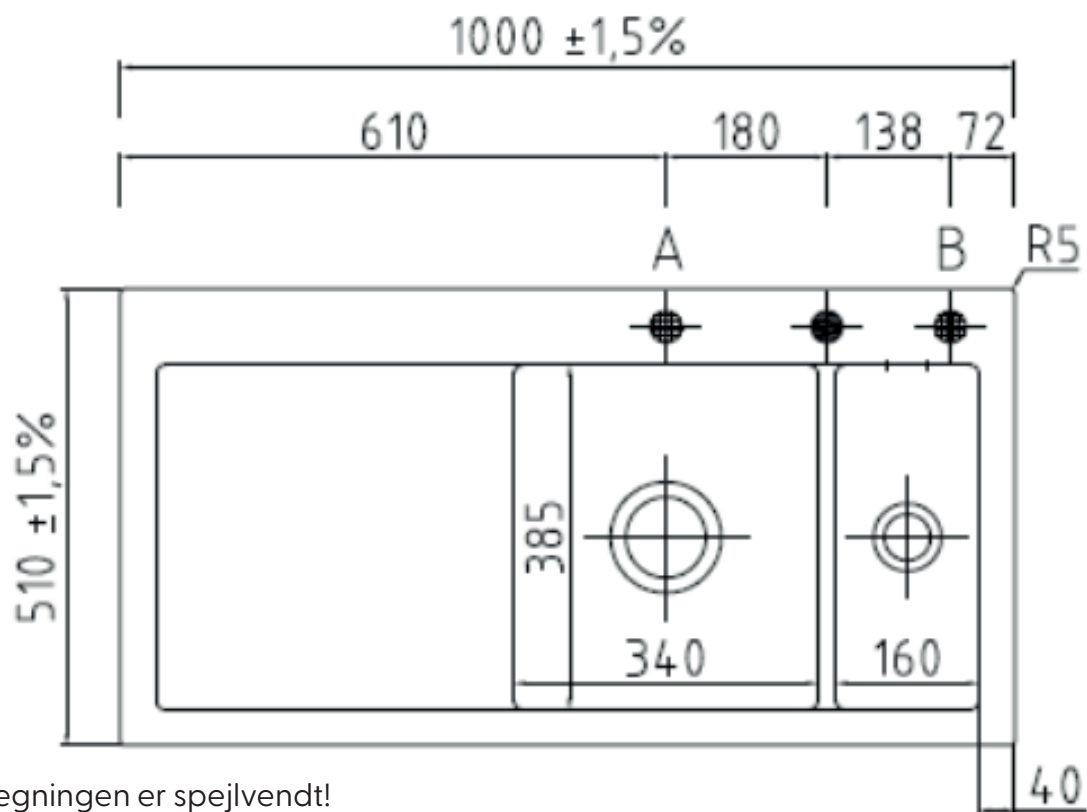

# LAVABO®

Varenr.:  
11077

Materiale: Keramik  
Farve: Hvid  
Overflade: Glaseret, blank  
Monteringsmulighed: Nedfældning  
Min. skabsbredde: 600 mm  
Hanehul: Ja  
Overløb: Ja  
Bundventil medfølger: Ja, i krom

**OBS:** Tegningen er spejlvendt!

Leveres med hanehul. Kan leveres med ekstra hanehul i pos. A eller B. Dette angives ved bestilling.

**OBS:** Skal vaskens bakke placeres over en opvaskemaskin eller køkkenskab med dreje karusel kræves en bordplade på min. 30 mm.