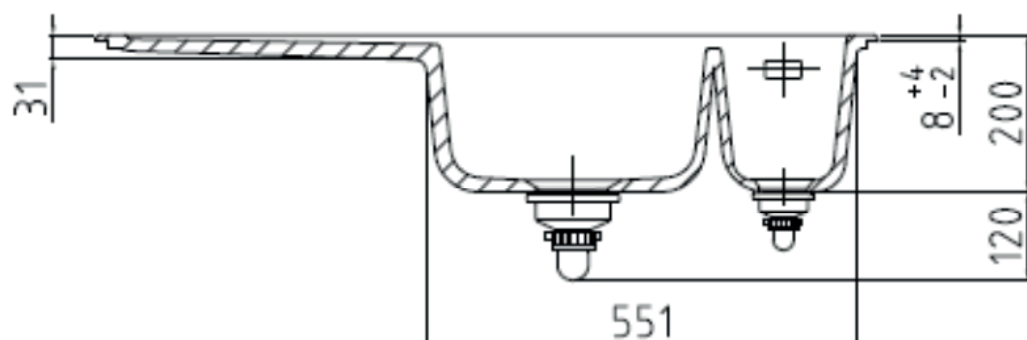

# LAVABO®

Varenr.:  
11077

Materiale: Keramik  
Farve: Hvid  
Overflade: Glaseret, blank  
Monteringsmulighed: Nedfældning  
Min. skabsbredde: 600 mm  
Hanehul: Ja  
Overløb: Ja  
Bundventil medfølger: Ja, i krom

**OBS:** Tegningen er spejlvendt!

Leveres med hanehul. Kan leveres med ekstra hanehul i pos. A eller B. Dette angives ved bestilling.

**OBS:** Skal vaskens bakke placeres over en opvaskemaskin eller køkkenskab med dreje karusel kræves en bordplade på min. 30 mm.