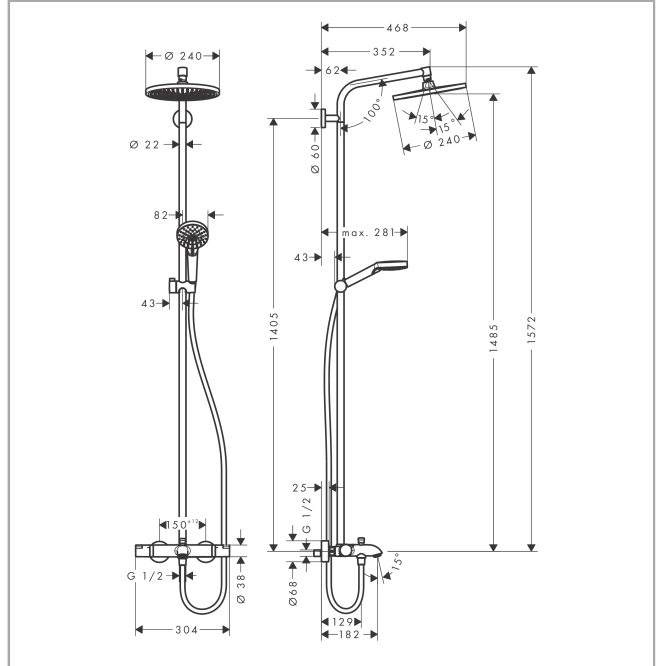

Crometta S
Showerpipe 240 1jet med kartermostat
 Overflader : krom Art.Nr.: 27320000

Beskrivelse

Kendetegn

- består af: hovedbruser, håndbruser, kartermostat, bruserslange, glider, bruserstang
- hovedbruser Crometta S 240
- brusehovedstørrelse hovedbruser: 240 mm
- stråletype hovedbruser: Rain
- kugleled: hovedbruser justerbar i vinkel
- bruserholderens vinkel kan justeres med 45°
- overflade stråleskive: krom
- stråletype håndbruser: Rain, IntenseRain
- gennemstrømsmængde Rain (ved 3 bar): 17 l/min
- gennemløbsmængde kartud: 20 l/min
- min. driftstryk: 1 bar
- maks. driftstryk: 10 bar
- stigerør kan afkortes
- stangdiameter: 22 mm
- højdejusterbar håndbruserholder
- længde på bruserbøjning hovedbruser: 350 mm
- termostat Ecostat Comfort
- sikkerhedsspærre ved 40°C
- justerbar varmtvandsbegrænsning
- betjening med drejegrab
- monteringsstype: frembygget installation
- tilslutningsstørrelse DN15
- tilslutningsgevind G ½
- stikmål 150 mm ± 12 mm
- sikret mod tilbageløb
- montering: vægmontering
- antal brugere: 2 udtag
- STA 1377
- STA 1377 - STA 1377_SE
- STA 1377 - STA 1377_NO
- STA 1377 - STA 1377_DK
- STA 1377 - Appendix_STA_1377_2

Produktdetaljer

VVS-nr.	722384604
Pris ekskl. moms	6.360,00 DKK
Pris inkl. moms *	7.950,00 DKK

Teknologi

Certifikater

Crometta S
Showerpipe 240 1jet med kartermostat
 Overflader : krom Art.Nr.: 27320000

Produktbillede

Måltegning

Gennemløbsdiagram