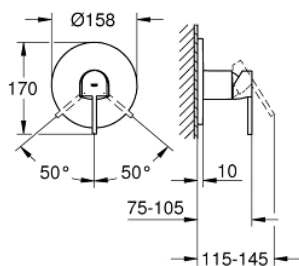

### PRODUKTBESKRIVELSE

- Farve: Krom
- Forplade, skal installeres med:
  - GROHE Rapido SmartBox 35 600/35 604
  - GROHE SilkMove 46mm keramisk patron
  - GROHE Long-Life Shine-krombelægning
- vægrossette med GROHE FastFixation (overdækket rossette- og akseltætning dækket fixing)
- metal vægplade, 6° justerbar
- metalgreb
- vandflow:udgang B eller C = 30 l/min
- indbygningsdele købes separat