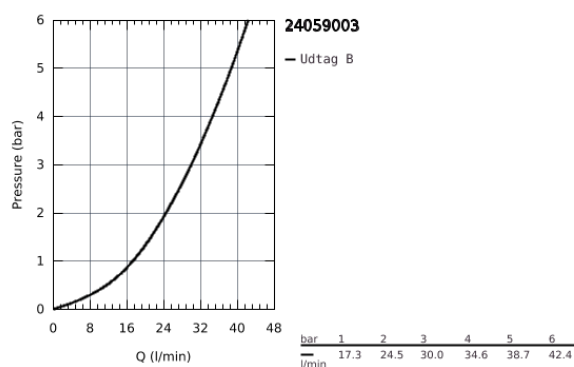

## 24 059 003 GROHE PLUS ETGREBSBATTERI TIL BRUS

### PRODUKTBESKRIVELSE

- Farve: Krom
- Forplade, skal installeres med:
  - GROHE Rapido SmartBox 35 600/35 604
  - GROHE SilkMove 46mm keramisk patron
  - GROHE Long-Life Shine-krombelægning
- vægrossette med GROHE FastFixation (overdækket rossette- og akseltætning dækket fixing)
- metal vægplade, 6° justerbar
- metalgreb
- vandflow:udgang B eller C = 30 l/min
- indbygningsdele købes separat