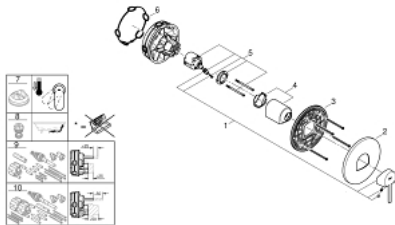

24 059 003 GROHE PLUS ETGREBSBATTERI TIL BRUS

RESERVEDELE , august 2018 – now

1: Greb (Bestillingsnummer 48496000)

2: Roset (Bestillingsnummer 49116000)

3: Monteringsplade (Bestillingsnummer 48441000)

4: Kappe (Bestillingsnummer 48495000)

5: Patron (Bestillingsnummer 46048000)

6: Pakning til pneumatisk afløbsventil (Bestillingsnummer 48360000)

7: Temperaturbegrænser (Bestillingsnummer 46375000)*

8: Beskyttelse mod tilbageløb (DIN-EN1717) (Bestillingsnummer 14055000)*

9: Universalt forlængersæt til etgrebsarmaturer, 25 mm (Bestillingsnummer 14056000)*

10: Universalt forlængersæt til etgrebsarmaturer, 50 mm (Bestillingsnummer 14057000)*

* Valgfrit tilbehør