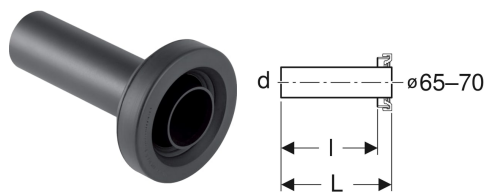

Geberit ferole med gummimanchet

Eksempelbillede

Anvendelser

- Til samling af skyllerør med WC-skåle

Tekniske data

Materiale

PE-HD

Leverancens indhold

- Gummimanchet af EPDM

Varenr.	VVS nr.	d, ø	arc	L	I
152.486.16.1	617880136	45 mm	0 °	16.4 cm	13.2 cm