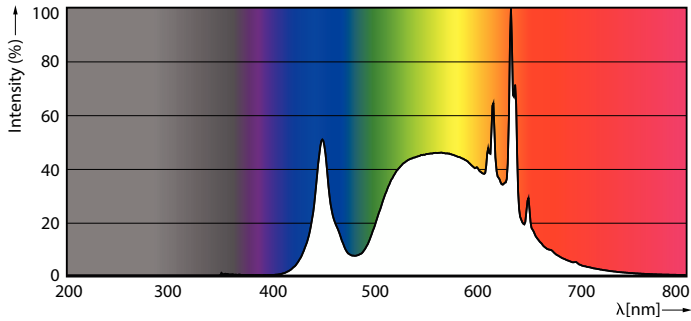

MASTER UltraEfficient LED- pære

MAS LEDBulbND7.3-100WE27840 A70 CLG UE

Dette er den mest effektive LED-pære fra Signify. 210lm/W, der hjælper med at stedfæste virksomhedens mål om bæredygtighed. 50.000 timers levetid hjælper med at forlænge udskiftningscyklussen, hvilket reducerer spildet. Dette er ikke kun et produkt med høj SPEC – det opretholder også Philips-mærkets lyskvalitet.

Produkt data

Generelle oplysninger

Sokkel	E27 [E27]
CE-mærke	Ja
Opfylder kravene i EU RoHS	Ja
Nominel levetid (nom.)	50000 h
Interval mellem tænd/sluk	50000X
	Sphere
Plan	MASTER

Lysteknisk

Farvekode	840 [CCT af 4000 K]
Lysstrøm (nom.)	1535 lm
Farvebetegnelse	Kold-hvid (CW)
Korreleret farvetemperatur (nom.)	4000 K
Lyseffekt (nominel) (nom.)	210 lm/W
Farveensartethed	<6
Farvegengivelsesindeks (nom.)	80

Målskitse

MAS LEDBulbND7.3-100WE27840 A70 CLG UE

Product	D	C
MAS LEDBulbND7.3-100WE27840 A70 CLG UE	70 mm	127 mm

Fotometriske data

General uniform lighting

Light Distribution Diagram

MASTER UltraEfficient LED-pære

Fotometriske data

Spectral Power Distribution Colour

Levetid

Life Expectancy Diagram

Lumen Maintenance Diagram