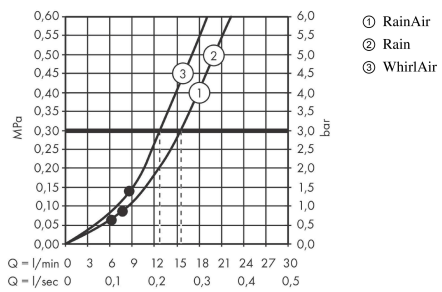

Raindance Select S Håndbruser 120 3jet

Overflader : børstet sort krom PVD Art.Nr.: 26530340

Gennemløbsdiagram

Værdierne for forbruget blev målt praksisorienteret og med de tilsvarende armaturer (termostat/blander/indbygget ventil).