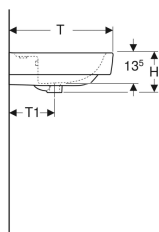

Geberit Renova Plan håndvask til borplademontage

Eksempelbillede

Anvendelser

- Til montage på bordplader

Egenskaber

- Vægttilslutning

- Bagside uglaseret
- Under- og bagside slebet

Tekniske data

Materiale | Porcelæn

Varenr.	VVS nr.	Farve / overflade	Hanehul	Overløb	B	B1	B3	H	T	T1	T2	Fastgørelsespunkter
501.720.00.1	622922000	Hvid	Midtpå	Synlig	55 cm	28 cm	– cm	18 cm	44 cm	20 cm	13.5 cm	2
501.720.00.8	622922030	Hvid / KeraTect	Midtpå	Synlig	55 cm	28 cm	– cm	18 cm	44 cm	20 cm	13.5 cm	2
501.721.00.1	622923000	Hvid	Midtpå	Synlig	60 cm	30 cm	– cm	18.5 cm	48 cm	21 cm	14.5 cm	2
501.721.00.8	622923030	Hvid / KeraTect	Midtpå	Synlig	60 cm	30 cm	– cm	18.5 cm	48 cm	21 cm	14.5 cm	2
501.722.00.1	622933000	Hvid	Uden	Uden	60 cm	30 cm	– cm	18.5 cm	48 cm	21 cm	– cm	2
501.723.00.1	622924000	Hvid	Midtpå	Synlig	65 cm	32.5 cm	– cm	18 cm	48 cm	21 cm	14.5 cm	2
501.723.00.8	622924030	Hvid / KeraTect	Midtpå	Synlig	65 cm	32.5 cm	– cm	18 cm	48 cm	21 cm	14.5 cm	2
501.724.00.1	622925000	Hvid	Midtpå	Synlig	70 cm	35 cm	– cm	18.5 cm	48 cm	21 cm	14.5 cm	2
501.724.00.8	622925030	Hvid / KeraTect	Midtpå	Synlig	70 cm	35 cm	– cm	18.5 cm	48 cm	21 cm	14.5 cm	2
501.725.00.1	622926000	Hvid	Midtpå	Synlig	75 cm	37.5 cm	– cm	18.5 cm	48 cm	21 cm	14.5 cm	2
501.725.00.8 *	622926030	Hvid / KeraTect	Midtpå	Synlig	75 cm	37.5 cm	– cm	18.5 cm	48 cm	21 cm	14.5 cm	2
501.727.00.1	622928000	Hvid	Midtpå	Synlig	85 cm	42.5 cm	17 cm	18.5 cm	48 cm	21 cm	14.5 cm	4
501.727.00.8 *	622928030	Hvid / KeraTect	Midtpå	Synlig	85 cm	42.5 cm	17 cm	18.5 cm	48 cm	21 cm	14.5 cm	4
501.729.00.1	622930000	Hvid	Midtpå	Synlig	100 cm	50 cm	21 cm	18.5 cm	48 cm	21 cm	14.5 cm	4
501.729.00.8 *	622930030	Hvid / KeraTect	Midtpå	Synlig	100 cm	50 cm	21 cm	18.5 cm	48 cm	21 cm	14.5 cm	4
501.932.00.1 *		Hvid	Venstre og højre	Synlig	100 cm	21 cm	21 cm	18.5 cm	48 cm	21 cm	14.5 cm	4