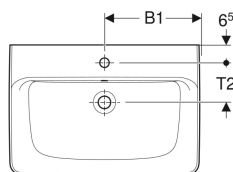

Geberit Renova Plan håndvask til borplademontage

Eksempelbillede

Anvendelser

- Til montage på bordplader

Egenskaber

- Vægttilslutning

- Bagside uglaseret
- Under- og bagside slebet

Tekniske data

Materiale | Porcelæn

Varenr.	VVS nr.	Farve / overflade	Hanehul	Overløb	B	B1	B3	H	T	T1	T2	Fastgørelsespunkter
501.720.00.1	622922000	Hvid	Midtpå	Synlig	55 cm	28 cm	– cm	18 cm	44 cm	20 cm	13.5 cm	2
501.720.00.8	622922030	Hvid / KeraTect	Midtpå	Synlig	55 cm	28 cm	– cm	18 cm	44 cm	20 cm	13.5 cm	2
501.721.00.1	622923000	Hvid	Midtpå	Synlig	60 cm	30 cm	– cm	18.5 cm	48 cm	21 cm	14.5 cm	2
501.721.00.8	622923030	Hvid / KeraTect	Midtpå	Synlig	60 cm	30 cm	– cm	18.5 cm	48 cm	21 cm	14.5 cm	2
501.722.00.1	622933000	Hvid	Uden	Uden	60 cm	30 cm	– cm	18.5 cm	48 cm	21 cm	– cm	2
501.723.00.1	622924000	Hvid	Midtpå	Synlig	65 cm	32.5 cm	– cm	18 cm	48 cm	21 cm	14.5 cm	2
501.723.00.8	622924030	Hvid / KeraTect	Midtpå	Synlig	65 cm	32.5 cm	– cm	18 cm	48 cm	21 cm	14.5 cm	2
501.724.00.1	622925000	Hvid	Midtpå	Synlig	70 cm	35 cm	– cm	18.5 cm	48 cm	21 cm	14.5 cm	2
501.724.00.8	622925030	Hvid / KeraTect	Midtpå	Synlig	70 cm	35 cm	– cm	18.5 cm	48 cm	21 cm	14.5 cm	2
501.725.00.1	622926000	Hvid	Midtpå	Synlig	75 cm	37.5 cm	– cm	18.5 cm	48 cm	21 cm	14.5 cm	2
501.725.00.8 *	622926030	Hvid / KeraTect	Midtpå	Synlig	75 cm	37.5 cm	– cm	18.5 cm	48 cm	21 cm	14.5 cm	2
501.727.00.1	622928000	Hvid	Midtpå	Synlig	85 cm	42.5 cm	17 cm	18.5 cm	48 cm	21 cm	14.5 cm	4
501.727.00.8 *	622928030	Hvid / KeraTect	Midtpå	Synlig	85 cm	42.5 cm	17 cm	18.5 cm	48 cm	21 cm	14.5 cm	4
501.729.00.1	622930000	Hvid	Midtpå	Synlig	100 cm	50 cm	21 cm	18.5 cm	48 cm	21 cm	14.5 cm	4
501.729.00.8 *	622930030	Hvid / KeraTect	Midtpå	Synlig	100 cm	50 cm	21 cm	18.5 cm	48 cm	21 cm	14.5 cm	4
501.932.00.1 *		Hvid	Venstre og højre	Synlig	100 cm	21 cm	21 cm	18.5 cm	48 cm	21 cm	14.5 cm	4