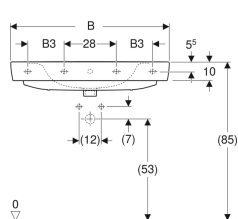

Geberit Renova Plan håndvask til borplademontage

Eksempelbillede

Anvendelser

- Til montage på bordplader

Egenskaber

- Vægttilslutning

- Bagside uglaseret
- Under- og bagside slebet

Tekniske data

Materiale | Porcelæn

Varenr.	VVS nr.	Farve / overflade	Hanehul	Overløb	B	B1	B3	H	T	T1	T2	Fastgørelsespunkter
501.720.00.1	622922000	Hvid	Midtpå	Synlig	55 cm	28 cm	– cm	18 cm	44 cm	20 cm	13.5 cm	2
501.720.00.8	622922030	Hvid / KeraTect	Midtpå	Synlig	55 cm	28 cm	– cm	18 cm	44 cm	20 cm	13.5 cm	2
501.721.00.1	622923000	Hvid	Midtpå	Synlig	60 cm	30 cm	– cm	18.5 cm	48 cm	21 cm	14.5 cm	2
501.721.00.8	622923030	Hvid / KeraTect	Midtpå	Synlig	60 cm	30 cm	– cm	18.5 cm	48 cm	21 cm	14.5 cm	2
501.722.00.1	622933000	Hvid	Uden	Uden	60 cm	30 cm	– cm	18.5 cm	48 cm	21 cm	– cm	2
501.723.00.1	622924000	Hvid	Midtpå	Synlig	65 cm	32.5 cm	– cm	18 cm	48 cm	21 cm	14.5 cm	2
501.723.00.8	622924030	Hvid / KeraTect	Midtpå	Synlig	65 cm	32.5 cm	– cm	18 cm	48 cm	21 cm	14.5 cm	2
501.724.00.1	622925000	Hvid	Midtpå	Synlig	70 cm	35 cm	– cm	18.5 cm	48 cm	21 cm	14.5 cm	2
501.724.00.8	622925030	Hvid / KeraTect	Midtpå	Synlig	70 cm	35 cm	– cm	18.5 cm	48 cm	21 cm	14.5 cm	2
501.725.00.1	622926000	Hvid	Midtpå	Synlig	75 cm	37.5 cm	– cm	18.5 cm	48 cm	21 cm	14.5 cm	2
501.725.00.8 *	622926030	Hvid / KeraTect	Midtpå	Synlig	75 cm	37.5 cm	– cm	18.5 cm	48 cm	21 cm	14.5 cm	2
501.727.00.1	622928000	Hvid	Midtpå	Synlig	85 cm	42.5 cm	17 cm	18.5 cm	48 cm	21 cm	14.5 cm	4
501.727.00.8 *	622928030	Hvid / KeraTect	Midtpå	Synlig	85 cm	42.5 cm	17 cm	18.5 cm	48 cm	21 cm	14.5 cm	4
501.729.00.1	622930000	Hvid	Midtpå	Synlig	100 cm	50 cm	21 cm	18.5 cm	48 cm	21 cm	14.5 cm	4
501.729.00.8 *	622930030	Hvid / KeraTect	Midtpå	Synlig	100 cm	50 cm	21 cm	18.5 cm	48 cm	21 cm	14.5 cm	4
501.932.00.1 *		Hvid	Venstre og højre	Synlig	100 cm	21 cm	21 cm	18.5 cm	48 cm	21 cm	14.5 cm	4

* Ordrerelateret produktion

Tilbehør

- Geberit pungvandlås til håndvask, afløb vandret

- Geberit pungvandlås til håndvask, pladsbesparende model, vandret afløb