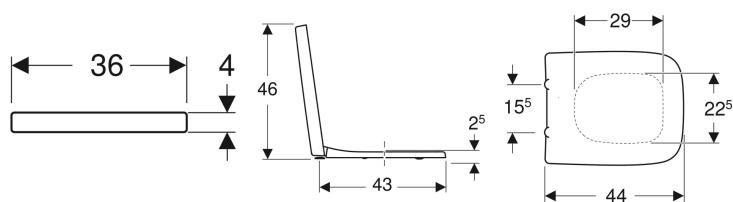

Geberit Renova Plan toiletsæde kantet design, fastgørelse nedefra

Eksempelbillede

Egenskaber

- Låg af duroplast
- Square design
- Toiletlåg overlapper

Tekniske data

Materiale	Duroplast
Bolte monteringsmål	15.5 cm

Varenr.	VVS nr.	Farve / overflade	Soft close	Beslag	Hængselmateriale
572110000	614645000	Hvid / Blank	Nej	Nedefra	Rustfrit stål