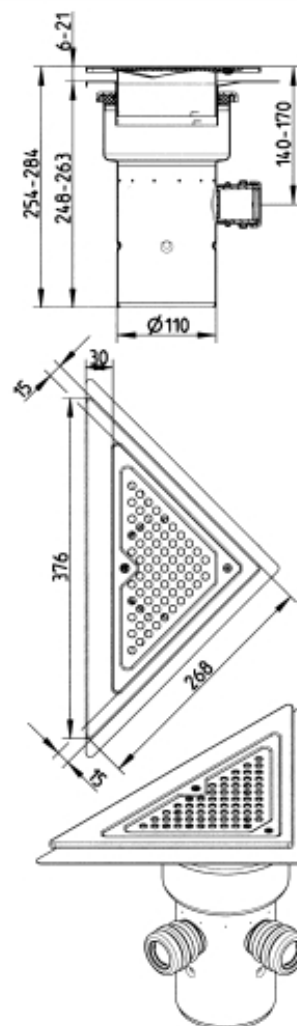

355.370.110 JUSTERBART BOLIGAFLØB TRIO

- Med sideindløb, til installation langs væg
- Gulv: beton og fliser
- Smøremembran, ramme: trekantet
- Udløb: Ø110 mm, lodret
- Rustfrit stål: AISI304/EN1.4301

Produktkoder

EAN: 5705499120172

VVS nummer: 153305116

Specifikation

Antal sideindløb: 2 (Ø32/40mm)

Antal skruehuller: 1

Gulv: Beton / fliser

Installation: Langs væg

Materiale: AISI 304

Materiale (EN): EN 1.4301

Membran: Smøremembran

Ramme: Trekantet

Type: Afløb

Udløbsdiameter (mm): 110

Udløbsretning: Lodret

Godkendelser

NO - TG 2484

DK - MK 7.21/1664-21

DK - VA 2.44/18264-21

PL - Hygienic Certificate - All products

RU - 0212321 Drains-21

BLÜCHER®

A WATTS Brand