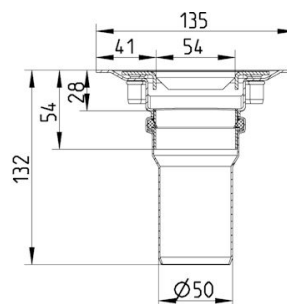

275.100.056.20 BADERUMSRENDE WATERLINE 1000

- -Gulv: vinyl
- -Ramme: rektangulær
- -Udløb: Ø50 mm, lodret
- -Rustfrit stål: AISI304/EN1.4301

Produktkoder

EAN: 5705499122558
VVS nummer: 155060010
RSK nummer: 7121682
NRF nummer: 3394734
LVI nummer: 3304477

Specifikation

Betegnelse: 50x1000
Gulv: Vinyl
Materiale: AISI 304
Materiale (EN): EN 1.4301
Ramme: Rektangulær
Sump: Nej
Type: Render
Udløbsdiameter (mm): 50
Udløbsplacering: Ende
Udløbsretning: Lodret

Godkendelser

NO - TG 2484

FI-Tyypihyväsytä VTT-RTH-03128-08 Blücher
Waterline 275,378-2017

mk DK - MK 7.21/1664-21

va DK - VA 2.44/19205-21

SE SE - RI.SE 0084-07 2021

PL - Hygienic Certificate - All products

RU - 0212321 Drains-21

BLÜCHER®

A WATTS Brand