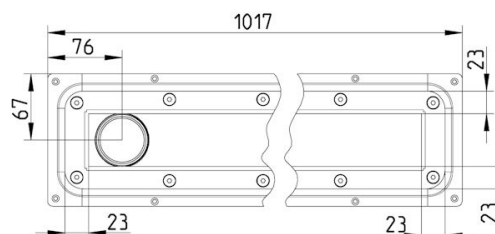

275.100.056.20 BADERUMSRENDE WATERLINE 1000

- -Gulv: vinyl
- -Ramme: rektangulær
- -Udløb: Ø50 mm, lodret
- -Rustfrit stål: AISI304/EN1.4301

Produktkoder

EAN: 5705499122558
VVS nummer: 155060010
RSK nummer: 7121682
NRF nummer: 3394734
LVI nummer: 3304477

Specifikation

Betegnelse: 50x1000
Gulv: Vinyl
Materiale: AISI 304
Materiale (EN): EN 1.4301
Ramme: Rektangulær
Sump: Nej
Type: Render
Udløbsdiameter (mm): 50
Udløbsplacering: Ende
Udløbsretning: Lodret

Godkendelser

NO - TG 2484

FI-Tyypihyväsytä VTT-RTH-03128-08 Blücher
Waterline 275,378-2017

mk DK - MK 7.21/1664-21

va DK - VA 2.44/19205-21

SE SE - RI.SE 0084-07 2021

PL - Hygienic Certificate - All products

RU - 0212321 Drains-21

BLÜCHER®

A WATTS Brand