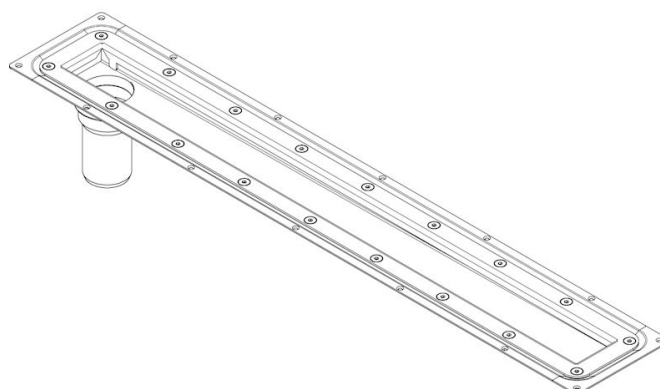

275.100.056.20 BADERUMSRENDE WATERLINE 1000

- -Gulv: vinyl
- -Ramme: rektangulær
- -Udløb: Ø50 mm, lodret
- -Rustfrit stål: AISI304/EN1.4301

Produktkoder

EAN: 5705499122558
VVS nummer: 155060010
RSK nummer: 7121682
NRF nummer: 3394734
LVI nummer: 3304477

Specifikation

Betegnelse: 50x1000
Gulv: Vinyl
Materiale: AISI 304
Materiale (EN): EN 1.4301
Ramme: Rektangulær
Sump: Nej
Type: Render
Udløbsdiameter (mm): 50
Udløbsplacering: Ende
Udløbsretning: Lodret

Godkendelser

NO - TG 2484

FI-Tyypihyväsytä VTT-RTH-03128-08 Blücher
Waterline 275,378-2017

mk DK - MK 7.21/1664-21

va DK - VA 2.44/19205-21

SE SE - RI.SE 0084-07 2021

PL - Hygienic Certificate - All products

RU - 0212321 Drains-21

BLÜCHER®

A WATTS Brand