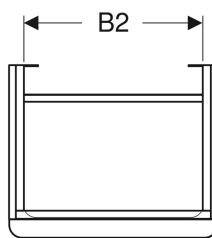

Egenskaber

- FSC™ C134279-certificeret
- Væghængt
- Med en låge
- Skuffe med greb
- Låge med dæmpningsmekanisme

- Med en flytbar hylde
- Fugtbestandig
- Leveres fabriksmonteret

Tekniske data

Materiale | Højkomprimeret trelags-spånplade

Leverancens indhold

- Underskab til håndvaske
- Monteringsbeslag

Varenr.	VVS nr.	Farve / overflade	B	B1	B2	Bredde hånddvask	H	T	Dør
500.351.00.1	785271110	Korpus og forside: hvid / lakeret højglans Håndtag: hvid / pulverlakeret mat	44.2 cm	39.3 cm	37.2 cm	45 cm	61.7 cm	35.6 cm	Hængsler til venstre
500.364.00.1	785271120	Korpus og forside: hvid / lakeret højglans Håndtag: hvid / pulverlakeret mat	49.2 cm	42.2 cm	42.2 cm	50 cm	61.7 cm	40.6 cm	Hængsler til venstre
500.351.JK.1 *	785271113	Korpus og forside: lava / lakeret mat Håndtag: lava / pulverlakeret mat	44.2 cm	39.3 cm	37.2 cm	45 cm	61.7 cm	35.6 cm	Hængsler til venstre
500.364.JK.1 *	785271123	Korpus og forside: lava / lakeret mat Håndtag: lava / pulverlakeret mat	49.2 cm	42.2 cm	42.2 cm	50 cm	61.7 cm	40.6 cm	Hængsler til venstre
500.351.JL.1 *	785271112	Korpus og forside: sandgrå / lakeret højglans Håndtag: sandgrå / pulverlakeret mat	44.2 cm	39.3 cm	37.2 cm	45 cm	61.7 cm	35.6 cm	Hængsler til venstre
500.364.JL.1 *	785271122	Korpus og forside: sandgrå / lakeret højglans Håndtag: sandgrå / pulverlakeret mat	49.2 cm	42.2 cm	42.2 cm	50 cm	61.7 cm	40.6 cm	Hængsler til venstre
500.351.JR.1	785271117	Korpus og forside: Nøddetræ hickory / melamin træstruktur Håndtag: lava / pulverlakeret mat	44.2 cm	39.3 cm	37.2 cm	45 cm	61.7 cm	35.6 cm	Hængsler til venstre
500.364.JR.1	785271127	Korpus og forside: Nøddetræ hickory / melamin træstruktur Håndtag: lava / pulverlakeret mat	49.2 cm	42.2 cm	42.2 cm	50 cm	61.7 cm	40.6 cm	Hængsler til venstre
500.363.00.1	785271220	Korpus og forside: hvid / lakeret højglans Håndtag: hvid / pulverlakeret mat	49.2 cm	42.2 cm	42.2 cm	50 cm	61.7 cm	40.6 cm	Hængsler til højre
500.350.00.1	785271210	Korpus og forside: hvid / lakeret højglans Håndtag: hvid / pulverlakeret mat	44.2 cm	39.3 cm	37.2 cm	45 cm	61.7 cm	35.6 cm	Hængsler til højre
500.350.JK.1 *	785271213	Korpus og forside: lava / lakeret mat Håndtag: lava / pulverlakeret mat	44.2 cm	39.3 cm	37.2 cm	45 cm	61.7 cm	35.6 cm	Hængsler til højre