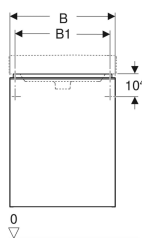

Egenskaber

- FSC™ C134279-certificeret
- Væghængt
- Med en låge
- Skuffe med greb
- Låge med dæmpningsmekanisme

- Med en flytbar hylde
- Fugtbestandig
- Leveres fabriksmonteret

Tekniske data

Materiale | Højkomprimeret trelags-spånplade

Leverancens indhold

- Underskab til håndvaske
- Monteringsbeslag

Varenr.	VVS nr.	Farve / overflade	B	B1	B2	Bredde hånddvask	H	T	Dør
500.351.00.1	785271110	Korpus og forside: hvid / lakeret højglans Håndtag: hvid / pulverlakeret mat	44.2 cm	39.3 cm	37.2 cm	45 cm	61.7 cm	35.6 cm	Hængsler til venstre
500.364.00.1	785271120	Korpus og forside: hvid / lakeret højglans Håndtag: hvid / pulverlakeret mat	49.2 cm	42.2 cm	42.2 cm	50 cm	61.7 cm	40.6 cm	Hængsler til venstre
500.351.JK.1 *	785271113	Korpus og forside: lava / lakeret mat Håndtag: lava / pulverlakeret mat	44.2 cm	39.3 cm	37.2 cm	45 cm	61.7 cm	35.6 cm	Hængsler til venstre
500.364.JK.1 *	785271123	Korpus og forside: lava / lakeret mat Håndtag: lava / pulverlakeret mat	49.2 cm	42.2 cm	42.2 cm	50 cm	61.7 cm	40.6 cm	Hængsler til venstre
500.351.JL.1 *	785271112	Korpus og forside: sandgrå / lakeret højglans Håndtag: sandgrå / pulverlakeret mat	44.2 cm	39.3 cm	37.2 cm	45 cm	61.7 cm	35.6 cm	Hængsler til venstre
500.364.JL.1 *	785271122	Korpus og forside: sandgrå / lakeret højglans Håndtag: sandgrå / pulverlakeret mat	49.2 cm	42.2 cm	42.2 cm	50 cm	61.7 cm	40.6 cm	Hængsler til venstre
500.351.JR.1	785271117	Korpus og forside: Nøddetræ hickory / melamin træstruktur Håndtag: lava / pulverlakeret mat	44.2 cm	39.3 cm	37.2 cm	45 cm	61.7 cm	35.6 cm	Hængsler til venstre
500.364.JR.1	785271127	Korpus og forside: Nøddetræ hickory / melamin træstruktur Håndtag: lava / pulverlakeret mat	49.2 cm	42.2 cm	42.2 cm	50 cm	61.7 cm	40.6 cm	Hængsler til venstre
500.363.00.1	785271220	Korpus og forside: hvid / lakeret højglans Håndtag: hvid / pulverlakeret mat	49.2 cm	42.2 cm	42.2 cm	50 cm	61.7 cm	40.6 cm	Hængsler til højre
500.350.00.1	785271210	Korpus og forside: hvid / lakeret højglans Håndtag: hvid / pulverlakeret mat	44.2 cm	39.3 cm	37.2 cm	45 cm	61.7 cm	35.6 cm	Hængsler til højre
500.350.JK.1 *	785271213	Korpus og forside: lava / lakeret mat Håndtag: lava / pulverlakeret mat	44.2 cm	39.3 cm	37.2 cm	45 cm	61.7 cm	35.6 cm	Hængsler til højre