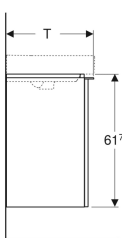

Egenskaber

- FSC™ C134279-certificeret
- Væghængt
- Med en låge
- Skuffe med greb
- Låge med dæmpningsmekanisme

- Med en flytbar hylde
- Fugtbestandig
- Leveres fabriksmonteret

Tekniske data

Materiale | Højkomprimeret trelags-spånplade

Leverancens indhold

- Underskab til håndvaske
- Monteringsbeslag

Varenr.	VVS nr.	Farve / overflade	B	B1	B2	Bredde hånddvask	H	T	Dør
500.351.00.1	785271110	Korpus og forside: hvid / lakeret højglans Håndtag: hvid / pulverlakeret mat	44.2 cm	39.3 cm	37.2 cm	45 cm	61.7 cm	35.6 cm	Hængsler til venstre
500.364.00.1	785271120	Korpus og forside: hvid / lakeret højglans Håndtag: hvid / pulverlakeret mat	49.2 cm	42.2 cm	42.2 cm	50 cm	61.7 cm	40.6 cm	Hængsler til venstre
500.351.JK.1 *	785271113	Korpus og forside: lava / lakeret mat Håndtag: lava / pulverlakeret mat	44.2 cm	39.3 cm	37.2 cm	45 cm	61.7 cm	35.6 cm	Hængsler til venstre
500.364.JK.1 *	785271123	Korpus og forside: lava / lakeret mat Håndtag: lava / pulverlakeret mat	49.2 cm	42.2 cm	42.2 cm	50 cm	61.7 cm	40.6 cm	Hængsler til venstre
500.351.JL.1 *	785271112	Korpus og forside: sandgrå / lakeret højglans Håndtag: sandgrå / pulverlakeret mat	44.2 cm	39.3 cm	37.2 cm	45 cm	61.7 cm	35.6 cm	Hængsler til venstre
500.364.JL.1 *	785271122	Korpus og forside: sandgrå / lakeret højglans Håndtag: sandgrå / pulverlakeret mat	49.2 cm	42.2 cm	42.2 cm	50 cm	61.7 cm	40.6 cm	Hængsler til venstre
500.351.JR.1	785271117	Korpus og forside: Nøddetræ hickory / melamin træstruktur Håndtag: lava / pulverlakeret mat	44.2 cm	39.3 cm	37.2 cm	45 cm	61.7 cm	35.6 cm	Hængsler til venstre
500.364.JR.1	785271127	Korpus og forside: Nøddetræ hickory / melamin træstruktur Håndtag: lava / pulverlakeret mat	49.2 cm	42.2 cm	42.2 cm	50 cm	61.7 cm	40.6 cm	Hængsler til venstre
500.363.00.1	785271220	Korpus og forside: hvid / lakeret højglans Håndtag: hvid / pulverlakeret mat	49.2 cm	42.2 cm	42.2 cm	50 cm	61.7 cm	40.6 cm	Hængsler til højre
500.350.00.1	785271210	Korpus og forside: hvid / lakeret højglans Håndtag: hvid / pulverlakeret mat	44.2 cm	39.3 cm	37.2 cm	45 cm	61.7 cm	35.6 cm	Hængsler til højre
500.350.JK.1 *	785271213	Korpus og forside: lava / lakeret mat Håndtag: lava / pulverlakeret mat	44.2 cm	39.3 cm	37.2 cm	45 cm	61.7 cm	35.6 cm	Hængsler til højre