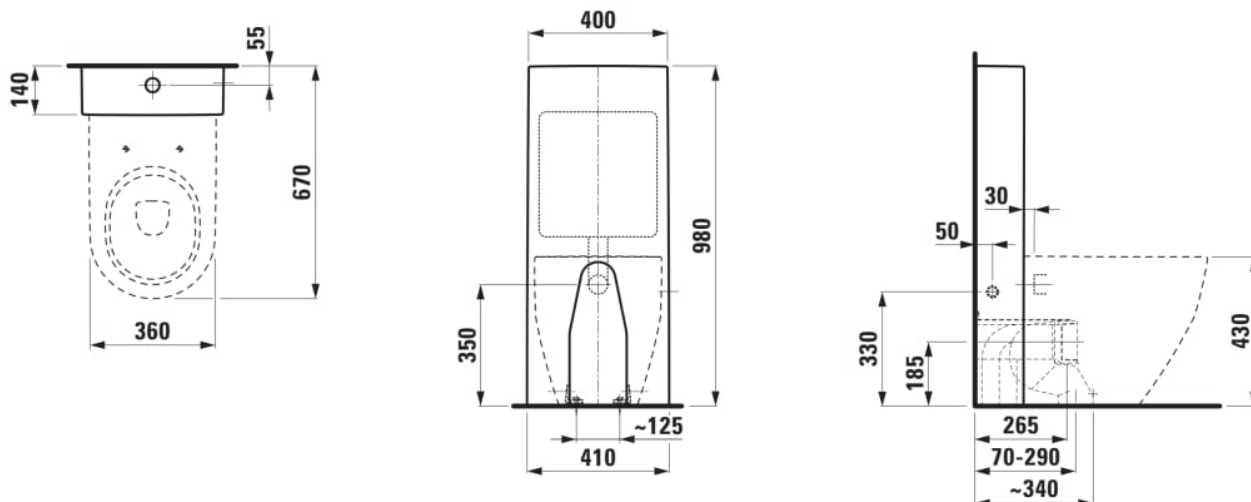

LAUFEN PRO

Gulvstående toilet Back-to-wall, vandret afløb

MÅL

Bredde	530 mm
Dybde	360 mm
Højde	430 mm

FARVE OG FINISH

<input type="checkbox"/>	400 Hvid med LCC
--------------------------	------------------

MULIGHEDER

000 - standard model

Back-to-wall

Form : Rund

Fæstningsæt : Medfølger

Installationstype : Gulvstående

Nettovægt (kg) : 30,3

Skyllesystem : Lavt skyl

Stil : Neutral

Udløbstype : Dobbelt

TEKNISKE TEGNINGER

KOMPATIBEL MED

Gulvstående cisterne, i to dele, vandindløb på siden (venstre eller højre)

H829660...9821

Gulvstående cisterne, i to dele, vandindløb bagpå (ovenpå til venstre)