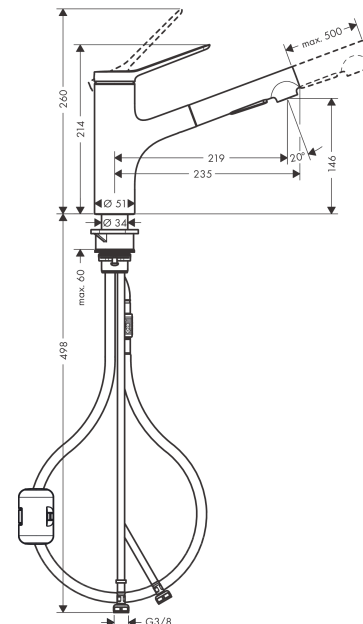

Måltegning