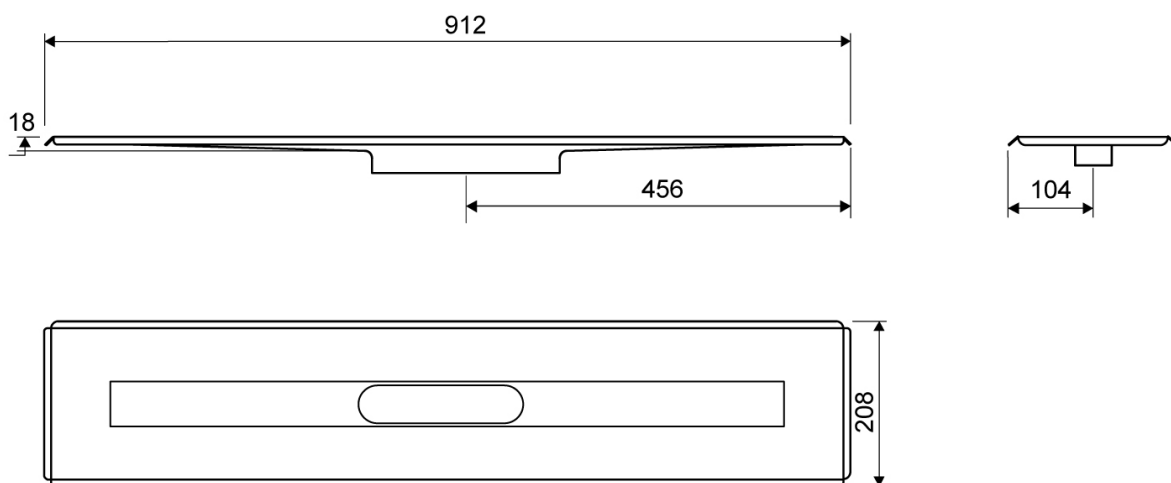

3004.0800

VVS: 155002800

Afløbsarmatur | 3004

Til bruseniche uden faste vægge.

Afløbsarmaturet har ingen vægflanger. Inkl. fire højdejusterbare fødder (40-90mm).

Specifikationer

ARTIKEL NR	VVS NUMBER	VÆGT INKL EMBA
3004.0800	155002800	4100 g
VÆGT EXCL EMBA	MATERIALE	ANVENDELSE
3900 g	Rustfri stål (AISI 304)	Linjeafløb
OVERFLADE	MEMBRAN	GULVKONSTRUKTION
Bejdset	Smøremembran eller membrandug	Alle
GULVBELÆGNING	MONTERING	CENTER (C)
Fliser/klinker	6 mm plugs 4 mm skruer. Torx 20	456 mm
INDBYGNINGSLÆNGDE (L)	HØJDE (H)	LÆNGDEMODEL
912 mm	18 mm	800 mm