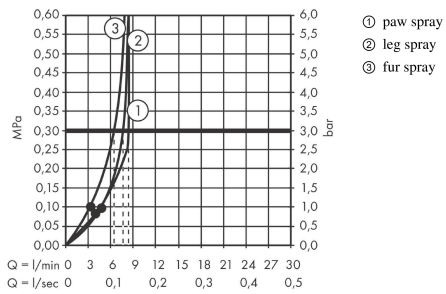

DogShower
Hundebruser 150 3jet med massagedyser
 Overflader : petrol Art.Nr.: 26640540

Beskrivelse

Kendetegn

- bruserstørrelse: 150 x 63 mm
- stråletype: fur spray, leg spray, paw spray
- vælg stråletype komfortabelt med tryk på Select-knap
- maksimal gennemstrømsmængde ved 3 bar: 7,6 l/min
- min. funktionspunkt for god funktion i l/min: 5,7 l/min
- betjeningstryk: min. 1 bar/maks. 6 bar
- minimumstryk: 1 bar
- blide vandførende massagedyser, 1,5 cm
- ergonomisk design
- egnet til gennemløbsvarmer
- tilslutningsstørrelse: DN15
- kontraventil

Gennemløbsdiagram

Værdierne for forbruget blev målt praksisorienteret og med de tilsvarende armaturer (termostat/blander/indbygget ventil).