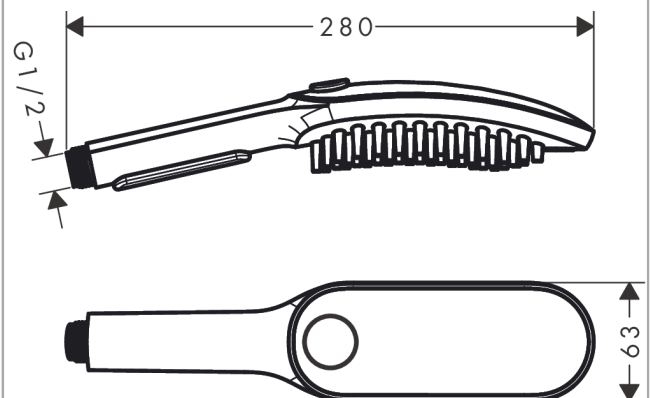

DogShower
Hundebruser 150 3jet med massagedyser
 Overflader : petrol Art.Nr.: 26640540

Beskrivelse

Kendetegn

- bruserstørrelse: 150 x 63 mm
- stråletype: fur spray, leg spray, paw spray
- vælg stråletype komfortabelt med tryk på Select-knap
- maksimal gennemstrømsmængde ved 3 bar: 7,6 l/min
- min. funktionspunkt for god funktion i l/min: 5,7 l/min
- betjeningstryk: min. 1 bar/maks. 6 bar
- minimumstryk: 1 bar
- blide vandførende massagedyser, 1,5 cm
- ergonomisk design
- egnet til gennemløbsvarmer
- tilslutningsstørrelse: DN15
- kontraventil

Produktdetaljer

VVS-nr.	738757318
Pris ekskl. moms	685,00 DKK
Pris inkl. moms *	856,25 DKK

Teknologi

Designpriser

reddot winner 2022

Produktbillede

Måltegning

DogShower
Hundebruser 150 3jet med massagedyser
 Overflader : petrol Art.Nr.: 26640540