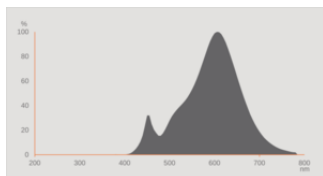

Produktegenskaber

- Professionelle LED-lyskilder til 230V
- Spredningsvinkel: op til 300°
- Dæmpbar
- Sokkel: E27, B22d
- Levetid: op til 15.000 timer
- Lyskilde i glas
- God lyskvalitet; farvegengivelsesindeks $R_a \geq 80$; konstant kromaticitet

Lystekniske data

Udstrålingsvinkel	300 °
Opvarmningstid (60 %)	< 0.50 s
Opstarttid	< 0.5 s
Nominel strålevinkel (halv spids)	300.00 °

DIMENSIONER & VÆGT

Total længde	106.00 mm
Diameter	60,00 mm
Maksimum diameter	60 mm
Produktvægt	30,00 g