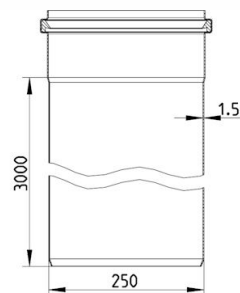

811.300.250 S LIGE RØR MED EN MUFFE

-Længde: 3000 mm
-Diameter: Ø250 mm
-Syrefast stål: AISI316L/EN1.4404

Produktkoder

EAN: 5705499121582
VVS nummer: 160136530
RSK nummer: 1552153
LVI nummer: 0250334

Specifikation

Materiale: AISI 316L
Materiale (EN): EN 1.4404
Type: Lige rør
Udløbsdiameter (mm): 250
Vægt (kg): 28,97

Godkendelser

FR - DTA 14.1/12-1811*V2 EuroPipe

CSTB

US - IAPMO File No.3247-19

NO - 0692-22

DK - VA 2.12/19349-22

DK - VA 2.12/19350-22

AUS - HACCP Region 1

EU - HACCP Region 4

PL - Hygienic Certificate - All products

RINA -MAC285119XG EuroPipe

RU - 0212322 Pipes-21

UR - 1055745

BLÜCHER®

A WATTS Brand