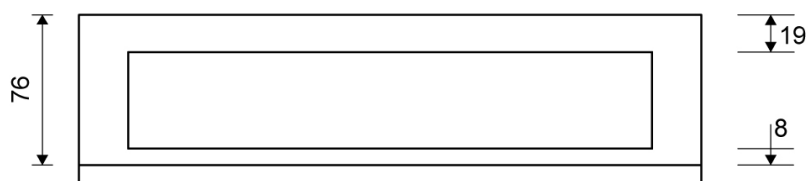

# 1918.1210

VVS: 155040280

HighLine Colour ramme | Håndpoleret stål

Rammen er med til at understrege gulvafløbets eksklusive design.

Rammehøjde (10, 12, 15 eller 25 mm) tilpasses tykkelsen på gulvflisen.

Eksklusivt rammedesign med overdel af 4 mm massivt, rustfrit stål. Indlæg sikrer en præcis placering i armaturet.

NB! Rammehøjde (H) = flisetykkelse + ca. 2 mm fliseklæb og membran.

## Specifikationer

<b>ARTIKEL NR</b> 1918.1210	<b>VVS NUMBER</b> 155040280	<b>MATERIALE</b> Rustfri stål (AISI 304)
<b>ANVENDELSE</b> Linjeafløb	<b>OVERFLADE</b> Håndpoleret stål	<b>PASSER TIL</b> Armatyr: 1001, 1002, 1003, 1004, 1100, 5002, 5003
<b>INDBYGNINGSLÆNGDE (L)</b> 1195 mm	<b>HØJDE (H)</b> H 10 mm	<b>LÆNGDEMODEL</b> 1200 mm
<b>INDLÆG</b> Kunststof		