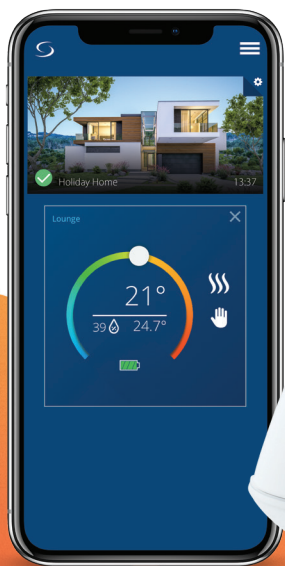

SQ610RF | Quantum trådløs rumtermostat

WVS-nr. 402325606

Quantum SQ610RF er en smart rumtermostat fra SALUS. Rumtermostatens udseende er lys og enkel i et smart tyndt design. Rumtermostaten har et indbygget lithium batteri der kan genoplades via USB, og skal ikke have skiftet batterier. SQ610RF er trådløs og passer sammen med et SALUS gulvvarmesystem eller SALUS Smart Home system. Når Quantum SQ610RF trådløs rumtermostat er tilsluttet Salus Smart Home appen kan den bruges til gulv-, el-, og radiatorvarmestyring.

Kan arbejde sammen med SALUS Smart Home

Trådløst system

Genopladeligt batteri

Komfortindstilling

Let at installere

Mange anvendelsesmuligheder

Fugtsensor

Ved tilslutning igennem SALUS Smart Home er det muligt at overvåge og ændre indstilling på termostaten fra enten PC, Smart Phone eller tablet. SALUS Quantum SQ610RF giver mulighed for at øge komforten og nedbringe energiforbruget

Smart Home

Download on the App Store

GET IT ON Google Play

Leveres med	Fordele
ITLC	Avanceret ITLC regulering.
Design	Smart udførelse i flot tyndt design.
Leveres med indbygget genopladeligt batteri	Nemt at genoplade med et micro SD kabel / stik.
ErP Rating IV	Rated til ErP IV.
Komfortindstilling	Sikrer varme gulvoverflader i bl.a. badeværelse
PIN kode	Rumtermostaten kan beskyttes med PIN kode.
Optimerings indstilling	Optimeret start og stop funktion.
Trådløs kommunikation	Trådløs installation, med god rækkevidde.
5 års garanti	Produkt tryghed.

Specifikationer

Tilslutning	Genopladeligt 7 V batteri
Dimensioner (B X H X D)	86 x 86 x 11 mm
Trådløst signal	2.4 Ghz Zigbee
Temperaturområde	5°C ~ 40°C

Klar til
Salus Smart Home

www.salus-controls.com/dk