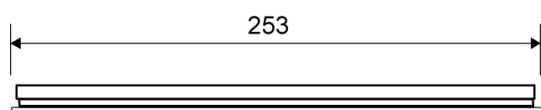

1920.0315

VVS: 155041315

HighLine Colour Panel | Messing

Sættet består af panel, stel, forhøjersæt og skruer, der samles inden montering.

Inkl. 2 stk. kroge til brug når panelet skal løftes. Panelløsningen placeres direkte i armaturet, hvor stellets udformning sikrer præcis placering.

Monteres med HighLine ramme.

Forhøjersæt til justering af panelet medfølger, så du kan matche panelet med rammehøjden og gulvflisens tykkelse.

Specifikationer

ARTIKEL NR	VVS NUMBER	MATERIALE
1920.0315	155041315	Rustfri stål (AISI 304)
ANVENDELSE	OVERFLADE	PASSER TIL
Linjeafløb	PVD Messing	Armatyr: 1004
LÆNGDEMODEL	FORHØJERSÆT	LÆNGDE UDEN/MED RAMME
300 mm	Plast (PE)	253/315 mm