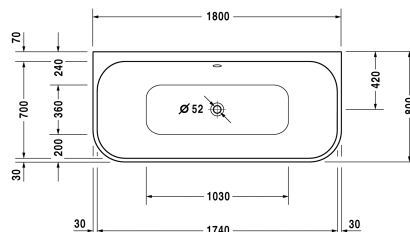

Happy D.2 Badekar # 700318000000000

|< 1800 mm >|

Badekar	Dimension	Vægt	Ordrenummer
back-to-wall, med to ryglæn, med tilpasset akrylpanel og bæreramme, sanitærakryl , Filling capacity 180 l , water level 355 mm			
Farver			
00 Hvid (Alpin)			
Varianter			
Badekar	1800 x 800 mm	68,000 kg	700318000000000
Infobox			
Bemærk venligst at det integrerede panel buer lidt på grund af produktionsprocessen. Det vil sige det ikke går lodret ned			
Matchende udstyr			
Badekargreb krom			792804
Matchende produkter			
Kantbånd til badekar til støjdæmpning, Længde: 3300 mm, Bredde: 70 mm,			790126
Nakkestøtte til Happy D.2, Paiova 5, til Happy D.2 Plus, Materiale: polyurethan, hvid,			790009
Af- og overløbssæt Quadroval med vandpåfyldning via afløbet, krom, til badekar, med fleksibel afløbsslange, **, afløbshoved 52 mm, Kabellængde 725 mm,			791228
Af- og overløbssæt Quadroval til Happy D.2 badekar, til Happy D.2 Plus badekar, med fleksibel afløbsslange, afløbshoved 52 mm, Kabellængde 700 mm,			792218

Happy D.2 Badekar # 700318000000000

|< 1800 mm >|

Af- og overløbssæt Quadroval med vandpåfyldning, til Happy D.2 badekar, til Happy D.2 Plus badekar, med fleksibel afløbsslange, afløbshoved 52 mm, Kabellængde 700 mm, *

792219

Alle tegninger indeholder nødvendige mål indenfor standard tolerancer. De er angivet i mm og er vejledende. For præcise mål, specielt ved specielle anvendelsesområder, anbefaler vi at vente til produktet er modtaget.