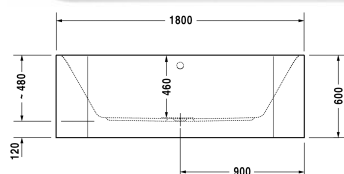

Happy D.2 Badekar # 700318000000000

|< 1800 mm >|

Badekar	Dimension	Vægt	Ordrenummer
back-to-wall, med to ryglæn, med tilpasset akrylpanel og bæreramme, sanitærakryl , Filling capacity 180 l , water level 355 mm			
Farver			
00 Hvid (Alpin)			
Varianter			
Badekar	1800 x 800 mm	68,000 kg	700318000000000
Infobox			
Bemærk venligst at det integrerede panel buer lidt på grund af produktionsprocessen. Det vil sige det ikke går lodret ned			
Matchende udstyr			
Badekargreb krom			792804
Matchende produkter			
Kantbånd til badekar til støjdæmpning, Længde: 3300 mm, Bredde: 70 mm,			790126
Nakkestøtte til Happy D.2, Paiova 5, til Happy D.2 Plus, Materiale: polyurethan, hvid,			790009
Af- og overløbssæt Quadroval med vandpåfyldning via afløbet, krom, til badekar, med fleksibel afløbsslange, **, afløbshoved 52 mm, Kabellængde 725 mm,			791228
Af- og overløbssæt Quadroval til Happy D.2 badekar, til Happy D.2 Plus badekar, med fleksibel afløbsslange, afløbshoved 52 mm, Kabellængde 700 mm,			792218

Happy D.2 Badekar # 700318000000000

|< 1800 mm >|

Af- og overløbssæt Quadroval med vandpåfyldning, til Happy D.2 badekar, til Happy D.2 Plus badekar, med fleksibel afløbsslange, afløbshoved 52 mm, Kabellængde 700 mm, *

792219

Alle tegninger indeholder nødvendige mål indenfor standard tolerancer. De er angivet i mm og er vejledende. For præcise mål, specielt ved specielle anvendelsesområder, anbefaler vi at vente til produktet er modtaget.