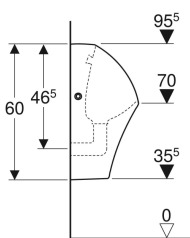

Geberit Narva urinal, vandfri, udløb bagved eller forneden

Eksempelbillede

Anvendelser

- Til drift uden vand

Egenskaber

- Væghængt
- Uden skyllerand

Leverancens indhold

- Urinalkeramik
- Afløbsgarniture
- Monteringsnøgle til afløbsgarniture

Varenr.	VVS nr.	Farve / overflade	B	H	T	Afløb	Mål
501.657.00.8	618145130	Hvid / KeraTect	33 cm	60 cm	30 cm	Bagud	Nej