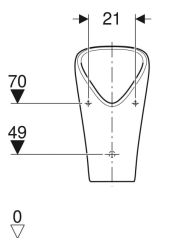

Geberit Narva urinal, vandfri, udløb bagved eller forneden

Eksempelbillede

Anvendelser

- Til drift uden vand

Egenskaber

- Væghængt
- Uden skyllerand

Leverancens indhold

- Urinalkeramik
- Afløbsgarniture
- Monteringsnøgle til afløbsgarniture

Varenr.	VVS nr.	Farve / overflade	B	H	T	Afløb	Mål
501.657.00.8	618145130	Hvid / KeraTect	33 cm	60 cm	30 cm	Bagud	Nej