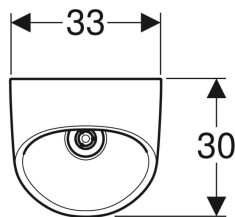

Geberit Narva urinal, vandfri, udløb bagved eller forneden

Eksempelbillede

Anvendelser

- Til drift uden vand

Egenskaber

- Væghængt
- Uden skyllerand

Leverancens indhold

- Urinalkeramik
- Afløbsgarniture
- Monteringsnøgle til afløbsgarniture

- Skjulte monteringsbeslag
- Vedligeholdelses- og rengøringsvenlig
- Vandlås kan udskiftes ovenfra, uden at urinal-skålen skal tages af

Tekniske data

Materiale | Porcelæn

- Afløbssi
- Hybridvandlås
- Monteringsbeslag

Varenr.	VVS nr.	Farve / overflade	B	H	T	Afløb	Mål
501.657.00.8	618145130	Hvid / KeraTect	33 cm	60 cm	30 cm	Bagud	Nej