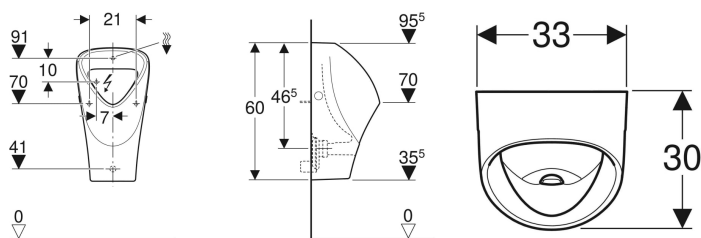

Geberit Renova urinal trigonal, indløb bagfra, udløb bagved eller forneden

Eksempelbillede

Anvendelser

- Til drift med automatisk, vandbesparende skyl
- Til drift med manuel eller automatisk aktivering af skyl
- Til urinalstyringer til indbygning
- Til urinalstyringer til indbygning skjult
- Til synlige urinalstyringer skjult

Egenskaber

- Væghængt

Leverancens indhold

- Urinalkeramik

Skal bestilles ekstra

- Geberit fastgørelsesmateriale til urinal, Kerafix
- Geberit monteringsbeslag til urinal, Kerafix

Varenr.	VVS nr.	Farve / overflade	B	H	T	Indløb	Afløb	Mål
501.665.00.1	618084200	Hvid	33 cm	60 cm	30 cm	Bag	Bagud	Nej
501.665.00.8	618084230	Hvid / KeraTect	33 cm	60 cm	30 cm	Bag	Bagud	Nej

- Med skyllekant
- Skjult vandlås
- Skjulte monteringsbeslag
- Opfylder kravene iht. EN 13407

Tekniske data

Indstillingsområde for lille skyllemængde	1 l
Materiale	Porcelæn