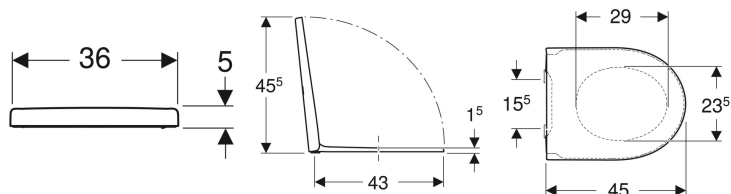

Geberit iCon toiletsæde

Eksempelbillede

Egenskaber

- Toiletsæde af duroplast
- Toiletlåg overlapper
- Toiletsæde med EasyMount-hængsel

- QuickRelease-hængsel, kan låses

Tekniske data

Materiale	Duroplast
Bolte monteringsmål	15.5 cm

Varenr.	VVS nr.	Farve / overflade	Quick-Release-hængsel	Soft close	Beslag
501.660.01.1	614646600	Hvid	Kan låses	Ja	Oppefra
245.464.JT.1	614646710	Alpin-hvid / Mat	Ja	Ja	Oppefra Ny