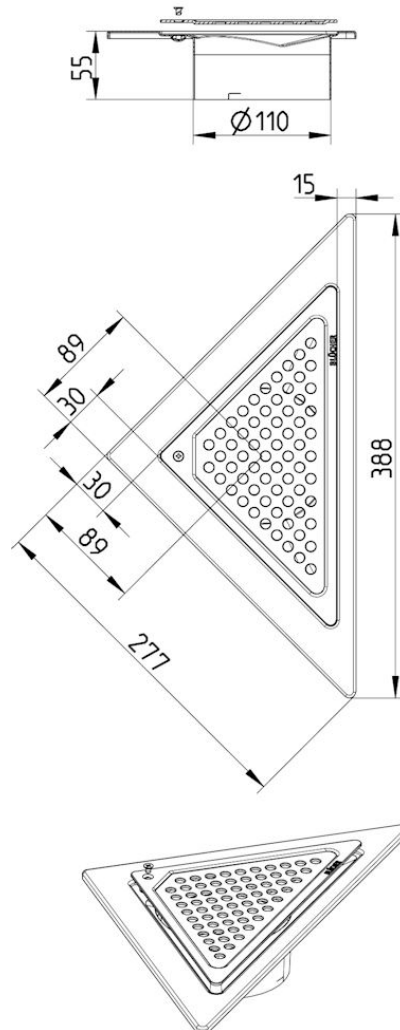

110.360.000 B OVERDEL TRIO

- Uden bæring, til installation i hjørne
- Gulv: beton og fliser
- Ramme: trekantet
- Farve: sort
- Rustfrit stål: AISI304/EN1.4301

Produktkoder

EAN: 5705499139181

VVS nummer: 153308510

Specifikation

Gulv: Beton / fliser

Materiale: AISI 304

Materiale (EN): EN 1.4301

Ramme: Trekantet

Type: Overdele

Udløbsdiameter (mm): 110

Vægt (kg): 0,70