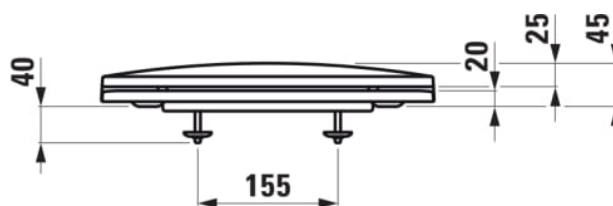

LUA

Toiletsæde med Quick-release

MÅL

Bredde 445 mm

Dybde 370 mm

Højde 45 mm

FARVE OG FINISH

000 Hvid

MULIGHEDER

000 - standard model

Nettovægt (kg) : 2,1

Velegnet til : WC

TEKNISKE TEGNINGER

KOMPATIBEL MED

Væghængt toilet, kompakt,
rimless

H820083...0001

Væghængt toilet, rimless

H820080...0001

Væghængt toilet, rimless

H820081...0001

LUA

Ét designsprog, der er blevet kogt ned til det essentielle for dit badeværelse. Klare geometriske linjer, der forenes i en nærmest uendelig form. Kombineret resulterer dét i en alsidigt og smuk badeværelsesserie for både private forbrugere og den offentlige arkitektur. Toan Nguyen, der har designet serien, har med LUA lykkedes i at skabe endnu et ikonisk badeværelsesunivers, der vil være aktuel i mange år frem. Seriens armaturer er designet med den samme ambition, og de perfekt formede badekar samt det omfattende LANI møbelsortiment fuldender serien og gør LUA til en total badeværelsesløsning.