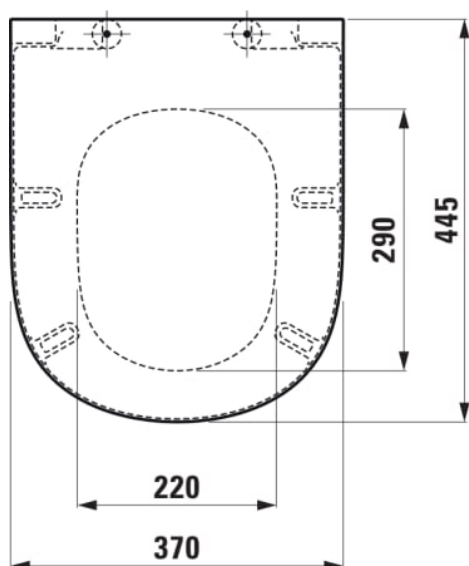

LUA

Toiletsæde med Quick-release

MÅL

Bredde 445 mm

Dybde 370 mm

Højde 45 mm

FARVE OG FINISH

000 Hvid

MULIGHEDER

000 - standard model

Nettovægt (kg) : 2,1

Velegnet til : WC

TEKNISKE TEGNINGER

KOMPATIBEL MED

Væghængt toilet, kompakt,
rimless

H820083...0001

Væghængt toilet, rimless

H820080...0001

Væghængt toilet, rimless

H820081...0001

LUA

Ét designsprog, der er blevet kogt ned til det essentielle for dit badeværelse. Klare geometriske linjer, der forenes i en nærmest uendelig form. Kombineret resulterer dét i en alsidigt og smuk badeværelsesserie for både private forbrugere og den offentlige arkitektur. Toan Nguyen, der har designet serien, har med LUA lykkedes i at skabe endnu et ikonisk badeværelsesunivers, der vil være aktuel i mange år frem. Seriens armaturer er designet med den samme ambition, og de perfekt formede badekar samt det omfattende LANI møbelsortiment fuldender serien og gør LUA til en total badeværelsesløsning.