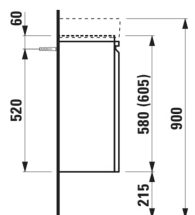

LAUFEN PRO S

Underskab med låge, venstrehængslet, hylder til højre for asymmetrisk vask 815955

MÅL

Bredde	470 mm
Dybde	275 mm
Højde	605 mm

FARVE OG FINISH

423 Wenge

MULIGHEDER

F095 - LAUFEN PRO

Lågetype : Hængslet

Møbelkonfiguration : Låger

Nettovægt (kg) : 16,6

Placering af vask : Midten

Vasktype : Toiletbord

Venstrehandsåbning

TEKNISKE TEGNINGER

KOMPATIBEL MED

Lille vask, asymmetrisk til
venstre

H815955...1041

KOMPATIBEL MED

Valgfri fodsæt (2 stk), højde
215 mm

H4831040960041

LAUFEN PRO S

LAUFEN Pro S er det nyeste produkt i den succesfulde LAUFEN Pro serie. Takket være det fine designarbejde er den elegante Pro S kompatibel med alle Pro varianter.