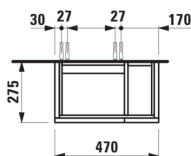

Lågetype : Hængslet

Møbelkonfiguration : Låger

Nettovægt (kg) : 16,6

Placering af vask : Midten

Vasktype : Toiletbord

Venstrehandsåbning

TEKNISKE TEGNINGER

KOMPATIBEL MED

Lille vask, asymmetrisk til
venstre

H815955...1041

KOMPATIBEL MED

Valgfri fodsæt (2 stk), højde
215 mm

H4831040960041

LAUFEN PRO S

LAUFEN Pro S er det nyeste produkt i den succesfulde LAUFEN Pro serie. Takket være det fine designarbejde er den elegante Pro S kompatibel med alle Pro varianter.