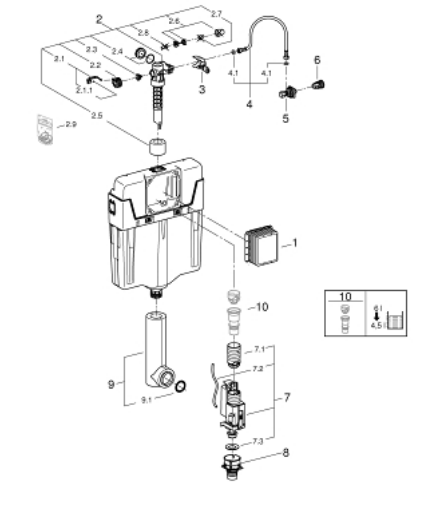

38 989 000 UNIVERSALCISTERNE GD 2

RESERVEDELE , december 2011 – now

1. 1: Inspektionslem (Bestillingsnummer 66783000)
   - 2: Svømmeventil (Bestillingsnummer 37095000)
   - 2.1: Greb (Bestillingsnummer 43734000)
   - 2.1.1: Pakning til pneumatisk afløbsventil (Bestillingsnummer 4377000M)
   - 2.2: Ventilhoved (Bestillingsnummer 43536000)
   - 2.3: Membran til 37092/37095/37326 (Bestillingsnummer 4375800M)
   - 2.4: Skruekappe (Bestillingsnummer 43735000)
   - 2.5: Valve Float 5 stk (Bestillingsnummer 4379100M)
   - 2.6: Tætningssæt til 37092/37095/37326 (Bestillingsnummer 43722000)*
   - 3: Holder (Bestillingsnummer 42246000)
   - 4: Tilslutningsslange (Bestillingsnummer 42397000)
   - 4.1: O-ring (Bestillingsnummer 0319100M)
   - 5: Hjørneventil (Bestillingsnummer 42396000)
   - 6: Tilslutningsstykke/gennemføring for pex-rør (Bestillingsnummer 38338000)
   - 7: 2 skyls skylleventil AV1 (Bestillingsnummer 42320000)
   - 7.1: Forlænger til overløbsrør (Bestillingsnummer 42313000)
   - 7.2: Pneumatisk slange (Bestillingsnummer 42319000)
   - 7.3: Pakning til pneumatisk afløbsventil (Bestillingsnummer 42310000)
   - 8: Ventil sæde til GD2 (Bestillingsnummer 42315000)
   - 9: Skyllerør til indbyg i væg (Bestillingsnummer 43908000)
   - 9.1: O-ring (Bestillingsnummer 4388000M)
   - 10: 4,5 L adapter til GD2 (Bestillingsnummer 42333000)*
2. Valgfrit tilbehør