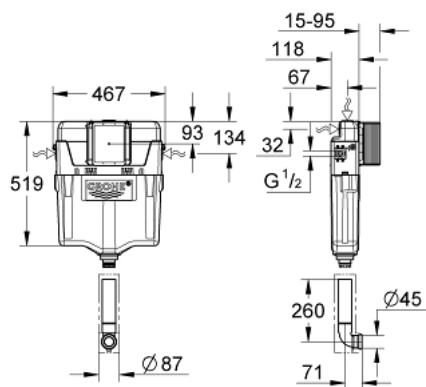

### PRODUKTBESKRIVELSE

- 6-9 l justérbar
- Fabriksindstillet til 3-6 liter, men kan nemt indstilles til anden skyllemængde. Med adaptor 42 333 000 kan man reducere skyllemængden yderligere til 2-4 liter
- pneumatisk afløbsventil med 3 funktioner: 2-skyls, start & stop eller 1-skyl
- vandtilslutning fra venstre, højre eller oppe
- armaturgruppe I, under 20dB
- kondensvandsisoleret
- vandtilslutning 1/2" med integreret hjørneventil og slangeforskruing
- brug af værktøj er ikke nødvendig ved montering af inspektionsskakten
- til lodret eller vandret brug
- skyllerør kondensvandsisoleret
- GROHE Water Saving - reducerer vandforbruget og giver en perfekt gennemstrømning
- fastgørelsesbeslag
- vandindgang med tomrørsfiksering
- til montering af små trykplader bestilles revision skakt 40 911 000 (sælges separat)