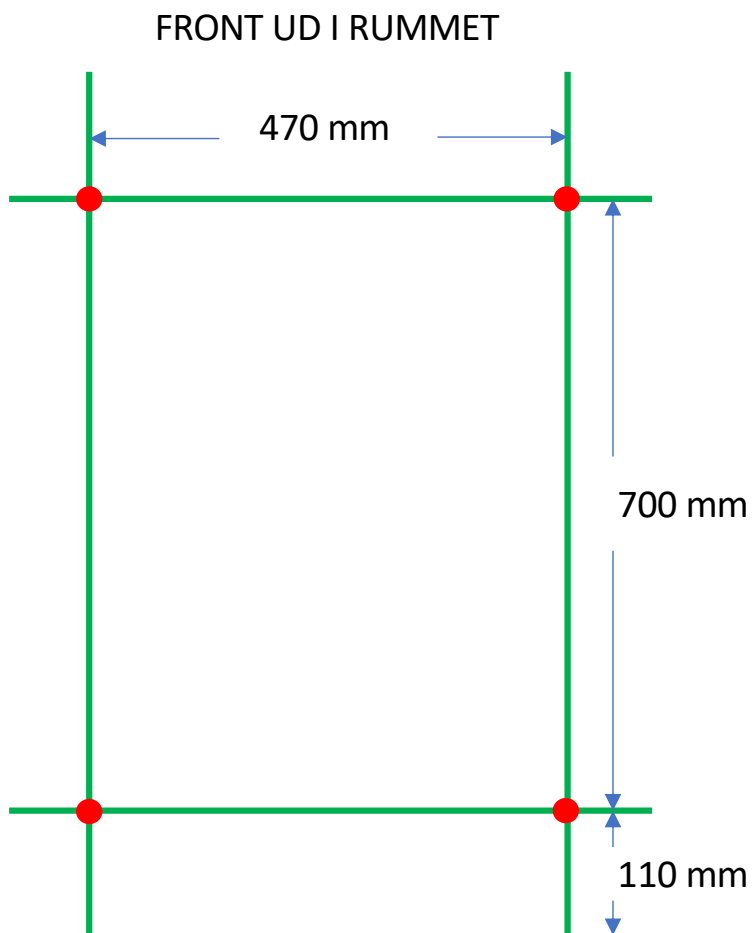

DUO 12-500

Datablad og monterings-
vejledning findes på:

www.tvs.dk

CC montering = 470 mm

● = Ophæng