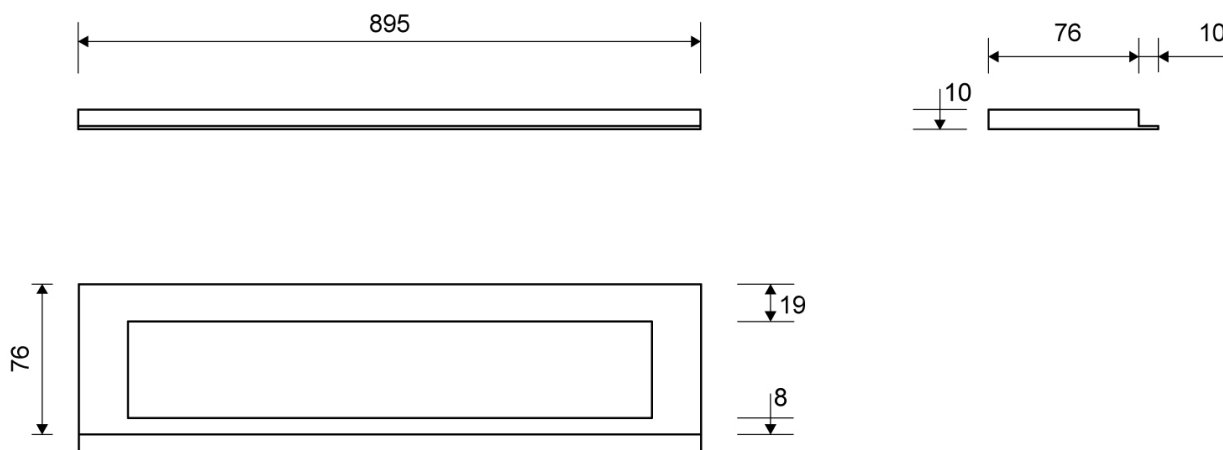

1916.0910

VVS: 155040950

HighLine Colour ramme | Kobber

Rammen er med til at understrege gulvafløbets eksklusive design.

Rammens højde (10, 12, 15 eller 25 mm) er afhængig af tykkelsen på gulvflisen.

Eksklusivt rammedesign med overdel af 4 mm massivt, rustfrit stål. Indlæg sikrer en præcis placering i armaturet.

NB! Rammehøjde (H) = flisetykkelse + ca. 2 mm fliseklæb og membran.

HighLine produkter kan ikke kombineres med 1004-afløb med sideudløb.

Specifikationer

ARTIKEL NR 1916.0910	VVS NUMBER 155040950	MATERIALE Rustfri stål (AISI 304)
ANVENDELSE Linjeafløb	OVERFLADE PVD Kobber	PASSER TIL Armaturliste: 1001, 1002, 1003, 1004, 1100, 5002, 5003
INDBYGNINGSLÆNGDE (L) 895 mm	HØJDE (H) H 10 mm	LÆNGDEMODEL 900 mm
INDLÆG Kunststof		