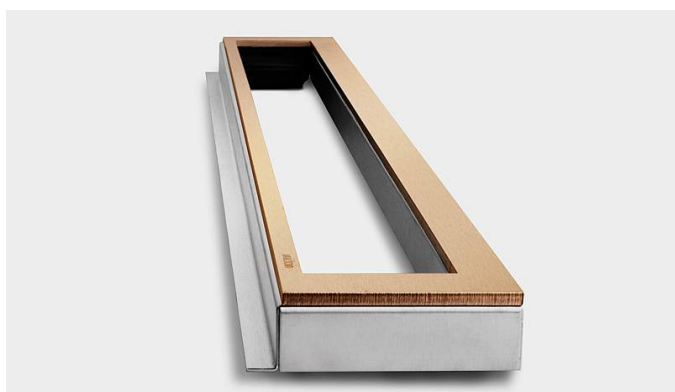

# 1916.0725

VVS: 155040757

HighLine Colour ramme | Kobber

Rammen er med til at understrege gulvafløbets eksklusive design.

Rammens højde (10, 12, 15 eller 25 mm) er afhængig af tykkelsen på gulvflisen.

Eksklusivt rammedesign med overdel af 4 mm massivt, rustfrit stål. Indlæg sikrer en præcis placering i armaturet.

NB! Rammehøjde (H) = flisetykkelse + ca. 2 mm fliseklæb og membran.

HighLine produkter kan ikke kombineres med 1004-afløb med sideudløb.

## Specifikationer

ARTIKEL NR 1916.0725	VVS NUMBER 155040757	MATERIALE Rustfri stål (AISI 304)
ANVENDELSE Linjeafløb	OVERFLADE PVD Kobber	PASSER TIL Armaturliste: 1001, 1002, 1003, 1004, 1100, 5002, 5003
INDBYGNINGSLÆNGDE (L) 695 mm	HØJDE (H) H 25 mm	LÆNGDEMODEL 700 mm
INDLÆG Kunststof		