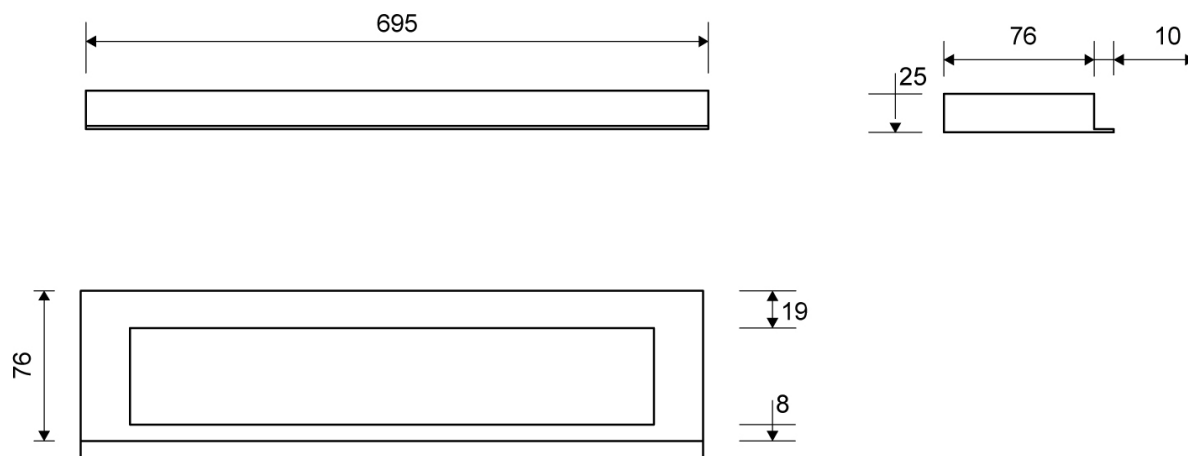

# 1916.0725

VVS: 155040757

HighLine Colour ramme | Kobber

Rammen er med til at understrege gulvafløbets eksklusive design.

Rammens højde (10, 12, 15 eller 25 mm) er afhængig af tykkelsen på gulvflisen.

Eksklusivt rammedesign med overdel af 4 mm massivt, rustfrit stål. Indlæg sikrer en præcis placering i armaturet.

NB! Rammehøjde (H) = flisetykkelse + ca. 2 mm fliseklæb og membran.

HighLine produkter kan ikke kombineres med 1004-afløb med sideudløb.

## Specifikationer

ARTIKEL NR 1916.0725	VVS NUMBER 155040757	MATERIALE Rustfri stål (AISI 304)
ANVENDELSE Linjeafløb	OVERFLADE PVD Kobber	PASSER TIL Armaturliste: 1001, 1002, 1003, 1004, 1100, 5002, 5003
INDBYGNINGSLÆNGDE (L) 695 mm	HØJDE (H) H 25 mm	LÆNGDEMODEL 700 mm
INDLÆG Kunststof		