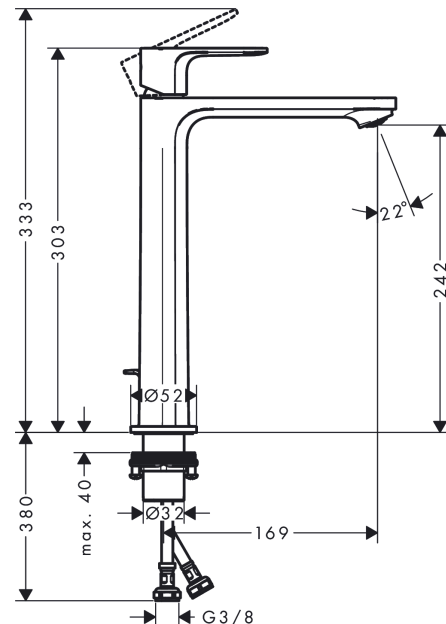

Rebris S**1-grebs håndvaskarmatur 240 CoolStart med løft-op bundventil**

Overflader : krom Art.Nr.: 72580000

**Beskrivelse****Kendetegn**

- består af: 1-grebs håndvaskarmatur, bundventil
- ComfortZone 240
- fremspring: 169 mm
- tudhøjde: 242 mm
- stråletype: normalstråle
- maksimal gennemstrømsmængde ved 3 bar: 5 l/min
- keramisk kartusche
- mulighed for temperaturbegrænsning
- løft-op ventil G 1 1/4
- materiale bundventil: kunststof
- STA 1803
- STA 1803 - STA 1803_SE
- STA 1803 - STA 1803_DK
- STA 1803 - STA 1803_NO

Produktdetaljer

VVS-nr.	702103404
Pris ekskl. moms	1.365,00 DKK
Pris inkl. moms *	1.706,25 DKK

Teknologi**Designpriser****Certifikater****Produktbillede****Måltegning**

Rebris S

1-grebs håndvaskarmatur 240 CoolStart med løft-op bundventil

Overflader : krom Art.Nr.: 72580000

Gennemløbsdiagram