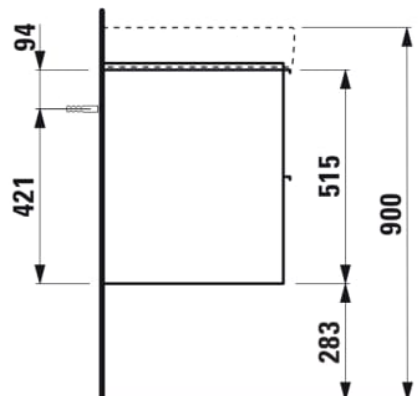

BASE

Vaskeskab med to skuffer til håndvask 814968

MÅL

Bredde	1260 mm
Dybde	440 mm
Højde	530 mm

FARVE OG FINISH

<input type="checkbox"/>	260 Mat hvid
--------------------------	--------------

MULIGHEDER

F110 - BASE

Lukke- og åbne-system : Soft-close-skuffer

Møbelkonfiguration : Skuffer

Nettovægt (kg) : 46,8

Placering af vask : Højre, Venstre

Vasketype : Toiletbord

TEKNISKE TEGNINGER

KOMPATIBEL MED

Dobbelt håndvask til
nedfældning