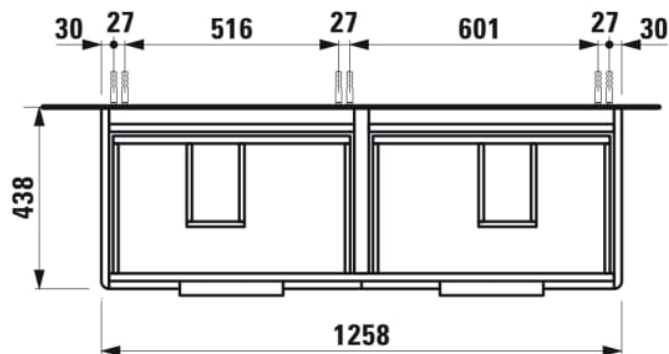

BASE

Vaskeskab med to skuffer til håndvask 814968

MÅL

Bredde	1260 mm
Dybde	440 mm
Højde	530 mm

FARVE OG FINISH

<input type="checkbox"/>	260 Mat hvid
--------------------------	--------------

MULIGHEDER

F110 - BASE

Lukke- og åbne-system : Soft-close-skuffer

Møbelkonfiguration : Skuffer

Nettovægt (kg) : 46,8

Placering af vask : Højre, Venstre

Vasketype : Toiletbord

TEKNISKE TEGNINGER

KOMPATIBEL MED

Dobbelt håndvask til
nedfældning