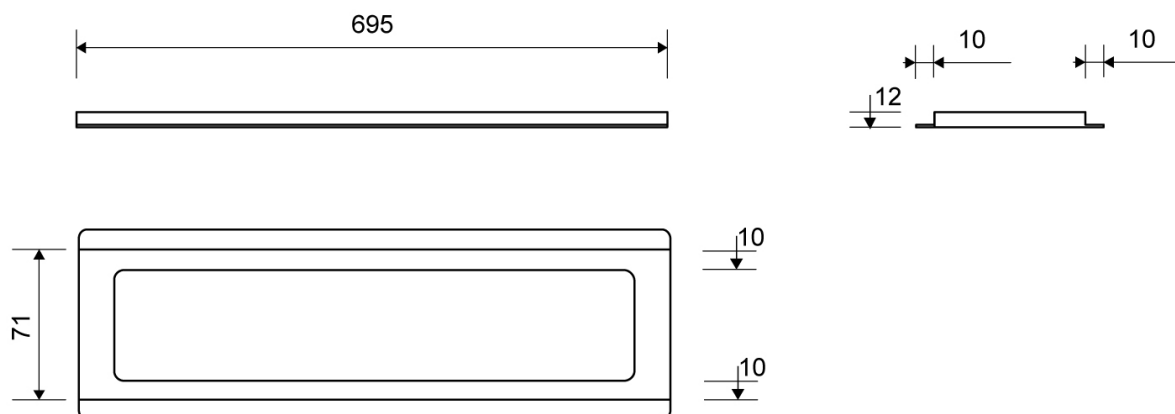

Kunststof

3500.0712

Produkter