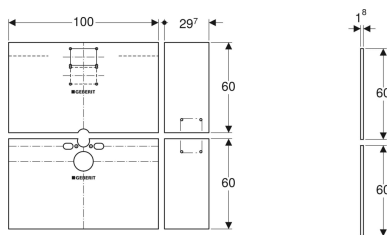

Geberit GISEasy sæt med gipsplader til væghængt toilet, til Omega indbygningscisterne 12 cm

Eksempelbillede

Anvendelser

- Til gipsbeklædning af Geberit GIS montageelementer til væghængte toiletter med Omega cisterner 12 cm

Egenskaber

- Imprægneret
- Miljøvenlig

- Ikke brændbar
- Huller til tilslutning af væghængt toilet forefindes
- Udkæring til serviceåbning på Omega indbygningscisterne 12 cm, forberedt til 90 cm

Tekniske data

| | |
|------------|-----------------------|
| Materiale | Gipskarton |
| Trykstyrke | 3.5 N/mm ² |

Leverancens indhold

- 4 paneler

| Varenr. | WVS nr. | B | H | T |
|--------------|-----------|--------|--------|--------|
| 442.332.00.1 | 617034029 | 100 cm | 120 cm | 1.8 cm |